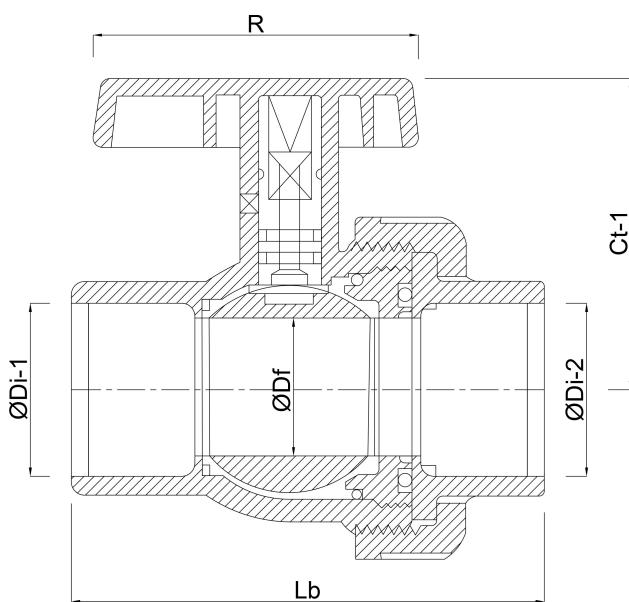

VDL Kugelhahn PVC-U 20 mm Klebemuffe 16bar DN15 Grau Typ EIL Viton (7018367)

VDL Van de Lande

REBER
Bewässerungssysteme

TECHNISCHE DATEN

Farbe Grau

Typ EIL Viton

Werkstoff PVC-U

Bedienung Hebel

Griff-Farbe Grün

Material Hebel/Griff PVC-U

Gehäusekonstruktion 2-teilig

Material Gehäuse PVC-U

Material Dichtung Viton

Anschluss Klebemuffe

Temperaturbereich 0°C - 60°C

Arbeitsdruck 16 bar

Maß 20 mm

DN 15

ABMESSUNGEN

Ct-1 50 mm

Lb 77 mm

R 82 mm

ØDf 15 mm

ØDi-1 20 mm

ØDi-2 20 mm

Generiert am: 25.05.2026

Reber Beregnung GmbH
Gottlieb Daimler Str. 2
67227 Frankenthal
Deutschland
+49 (0) 6233 3772 - 0
info@reberberegnung.de
<http://www.reberberegnung.de>

REBER
Bewässerungssysteme