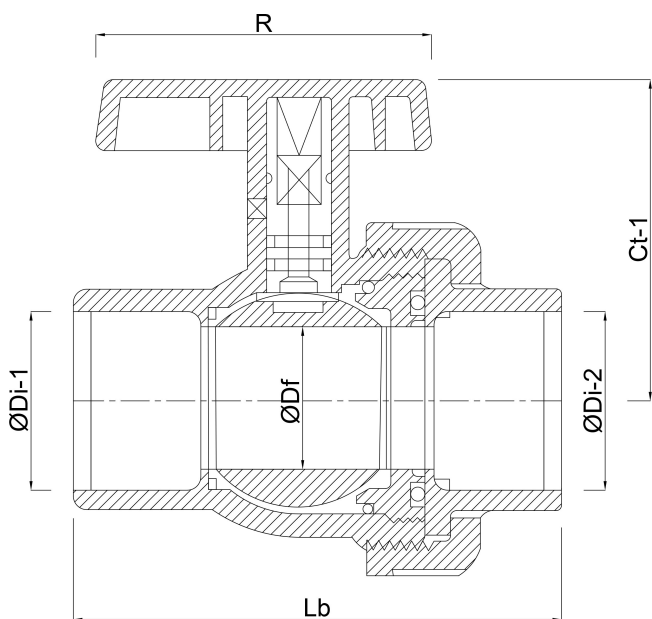

Lb 77 mm

R 82 mm

ØDf 15 mm

ØDi-1 20 mm

ØDi-2 20 mm

Generiert am: 09.03.2026

Reber Beregnung GmbH
Gottlieb Daimler Str. 2
67227 Frankenthal
Deutschland
+49 (0) 6233 3772 - 0
info@reberberegnung.de
<http://www.reberberegnung.de>

REBER
Bewässerungssysteme