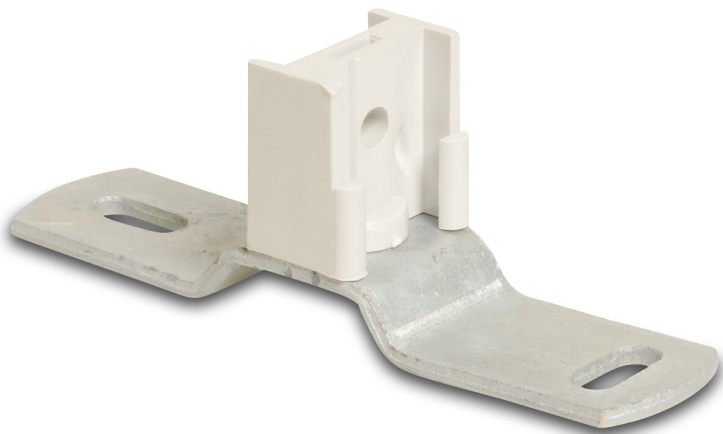

# Wandplatte mit Klemmen Stahl Grau (0360674)

**REBER**  
Bewässerungssysteme

# TECHNISCHE DATEN

Farbe Grau

Werkstoff Stahl

Stärke 3 mm

Höhe 36 mm