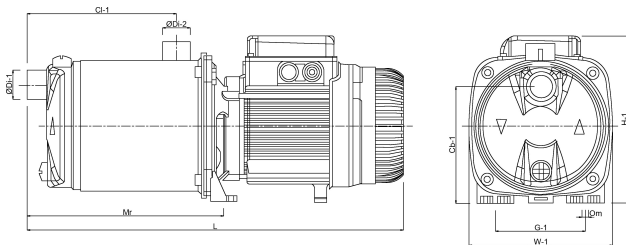

**DAB Mehrstufige
Kreiselpumpe Edelstahl 304 1"
Innengewinde 6,5A 380VAC
Grün selbstansaugend Typ
EUROINOX 40/80T (7043943)**

REBER
Bewässerungssysteme

TECHNISCHE DATEN

Farbe	Grün
Werkstoff	Edelstahl 304
Material Laufrad 1	Technopolymer
Modell	selbstansaugend
Anschluss	Innengewinde
Max. Temperatur	35 °C
Breite	174 mm
Minimale Mediumtemperatur (kontinuierlich)	0 °C
Höhe	203 mm
Druck	1 "
Maximale Umgebungstemperatur	40 °C
Saug	1 "
Minimale Umgebungstemperatur	0 °C
Typ	EUROINOX 40/80T
Leistung	1,36 PS

Max. Förderhöhe	59 M
Maß	1"
Länge	458 mm
Spannung	380VAC
Gewicht	15.5 kg
Leistung	1 kW
Max Durchfluss	7.2 m ³ /h
BEP Kapazität	5.4
BEP Förderhöhe	34.7
Packungsgröße L/B/H	480 x 212 x 265 mm

ABMESSUNGEN

Cb-1	143 mm
Cl-1	166 mm
G-1	111 mm
H-1	203 mm
L	458 mm
Mr	241 mm
O	9 mm

W-1 174 mm

ØDi-1 1 "

ØDi-2 1 "

PRODUKTINFORMATIONEN

Installation: feststehend oder tragbar in horizontaler Lage.

Lieferung ohne Kabel, die Installation sollte von einer Elektrofachkraft vorgenommen werden.