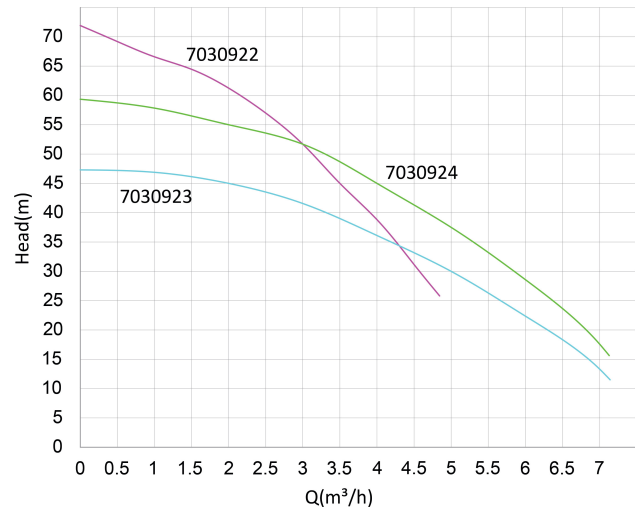

**DAB Mehrstufige
Kreiselpumpe Edelstahl 304 1"
Innengewinde 6,5A 380VAC
Grün selbstansaugend Typ
EUROINOX 40/80T (7043943)**

REBER
Bewässerungssysteme

TECHNISCHE DATEN

Farbe	Grün
Werkstoff	Edelstahl 304
Material Laufrad 1	Technopolymer
Modell	selbstansaugend
Anschluss	Innengewinde
Max. Temperatur	35 °C
Breite	174 mm
Minimale Mediumtemperatur (kontinuierlich)	0 °C
Höhe	203 mm
Druck	1 "
Maximale Umgebungstemperatur	40 °C
Saug	1 "
Minimale Umgebungstemperatur	0 °C
Typ	EUROINOX 40/80T
Leistung	1,36 PS

Max. Förderhöhe	59 M
Maß	1"
Länge	458 mm
Spannung	380VAC
Gewicht	15.5 kg
Leistung	1 kW
Max Durchfluss	7.2 m ³ /h
BEP Kapazität	5.4
BEP Förderhöhe	34.7
Packungsgröße L/B/H	480 x 212 x 265 mm

ABMESSUNGEN

Cb-1	143 mm
Cl-1	166 mm
G-1	111 mm
H-1	203 mm
L	458 mm
Mr	241 mm
O	9 mm

W-1 174 mm

ØDi-1 1 "

ØDi-2 1 "

PRODUKTINFORMATIONEN

Installation: feststehend oder tragbar in horizontaler Lage.

Lieferung ohne Kabel, die Installation sollte von einer Elektrofachkraft vorgenommen werden.