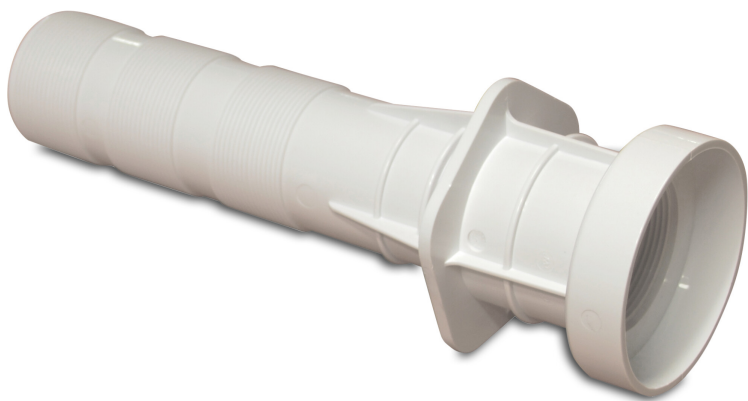

Weltico Wanddurchführung ABS 2" Innengewinde x Außengewinde Weiß Typ Design (7039346)

weltico

REBER
Bewässerungssysteme

TECHNISCHE DATEN

Farbe	Weiß
Typ	Design
Werkstoff	ABS/Edelstahl
Geeignet für	Folien und Betonbecken
Maß	2"
Anschluss	Innengewinde x Außengewinde
Länge	300 mm