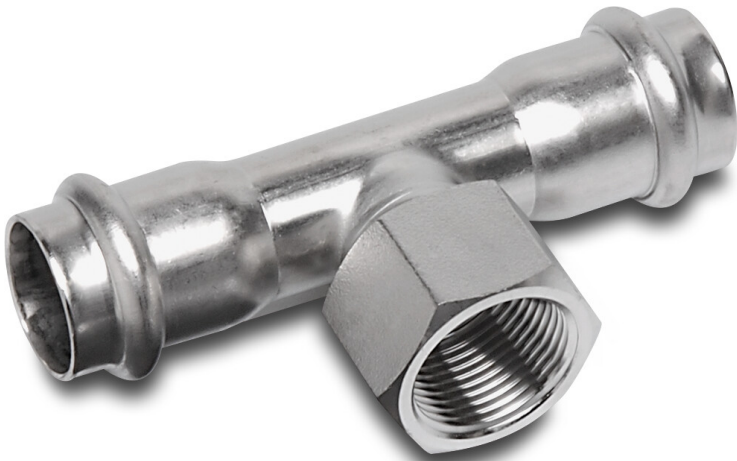

**Bonfix T-Stück 90° Edelstahl  
316L 28 mm x 1/2" x 28 mm  
Pressmuffe x Innengewinde x  
Pressmuffe KIWA (0085221)**

**bonfix®**  
the fitting factory

**REBER**  
Bewässerungssysteme

# TECHNISCHE DATEN

Werkstoff	Edelstahl 316L
Zulassung	KIWA
Anschluss	Pressmuffe x Innengewinde x Pressmuffe
Maß	28 mm x 1/2" x 28 mm

**Generiert am: 22.05.2026**

Reber Beregnung GmbH  
Gottlieb Daimler Str. 2  
67227 Frankenthal  
Deutschland  
+49 (0) 6233 3772 - 0  
[info@reberberegnung.de](mailto:info@reberberegnung.de)  
<http://www.reberberegnung.de>