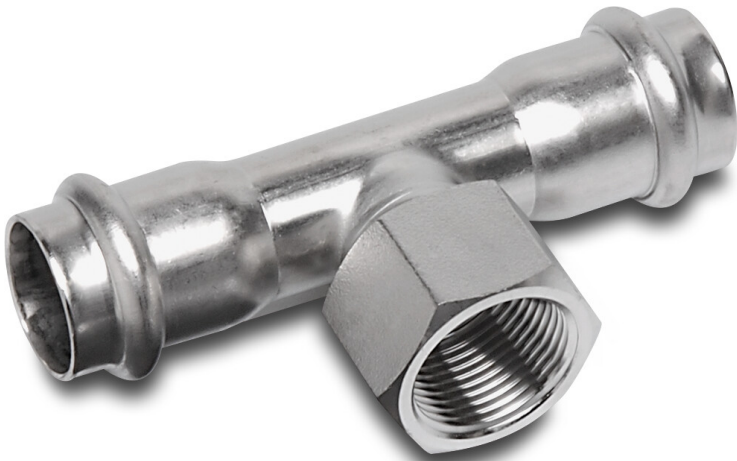

**Bonfix T-Stück 90° Edelstahl  
316L 28 mm x 1/2" x 28 mm  
Pressmuffe x Innengewinde x  
Pressmuffe KIWA (0085221)**

**bonfix**<sup>®</sup>  
the fitting factory

**REBER**  
Bewässerungssysteme

# TECHNISCHE DATEN

Werkstoff	Edelstahl 316L
Zulassung	KIWA
Anschluss	Pressmuffe x Innengewinde x Pressmuffe
Maß	28 mm x 1/2" x 28 mm

**Generiert am: 06.03.2026**

Reber Beregnung GmbH  
Gottlieb Daimler Str. 2  
67227 Frankenthal  
Deutschland  
+49 (0) 6233 3772 - 0  
[info@reberberegnung.de](mailto:info@reberberegnung.de)  
<http://www.reberberegnung.de>