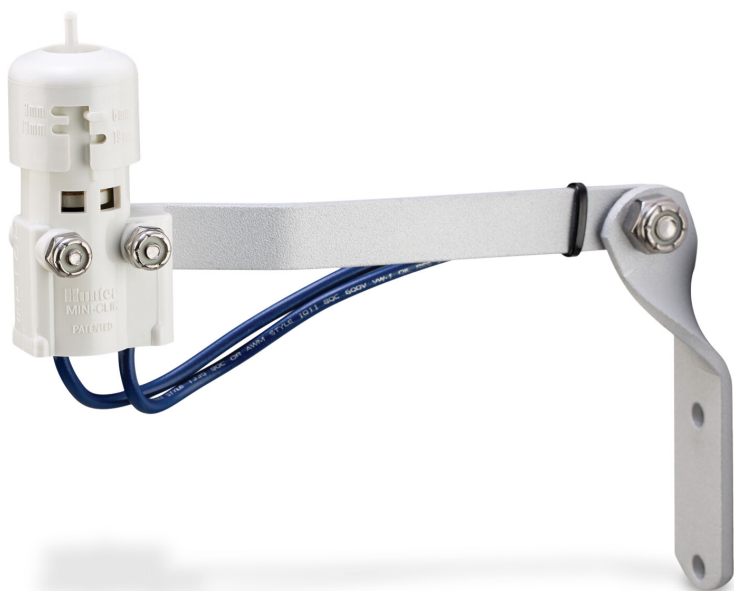

Hunter Regensensor 5A 24VAC Weiß Typ MINI-CLIK NO (7032935)

Hunter®

REBER
Bewässerungssysteme

TECHNISCHE DATEN

| | |
|----------|-----------|
| Farbe | Weiß |
| Typ | MINI-CLIK |
| Länge | 150 mm |
| Spannung | 24VAC |
| Höhe | 80 mm |
| Typ | NO |

PRODUKTINFORMATIONEN

Sparen Sie Wasser mit dem Mini-Clik-Regensensor. Bewässerung von gesättigtem Boden. Starten eines Bewässerungszyklus, wenn es regnet. Oder Regner, die sich direkt nach einem Gewitter einschalten. Wenn Sie uns fragen, ist das ein Paradebeispiel dafür, wie man Wasser verschwendet. Und der Albtraum eines jeden Bewässerungsspezialisten. Schließlich läuft das Wasser so schnell weg, wie es Ihren Geldbeutel leert. Aber keine Sorge. Der Mini-Clik Regensensor hat die Antwort auf Ihre Probleme. Der Mini-Clik-Regensensor kann an allen automatischen Bewässerungssystemen installiert werden und ist mit allen Hunter-Steuergeräten kompatibel. Wenn der Mini-Clik feststellt, dass eine bestimmte Regenmenge gefallen ist, stoppt der Regensensor die geplante Bewässerung. Das bedeutet, dass Ihr Projekt während eines Schauers oder Regensturms nicht bewässert wird. Sobald es aufhört zu regnen, sendet der Regensensor ein elektronisches Signal, um die normale Bewässerung wieder aufzunehmen. Spezifikationen des Mini-Clik-Regensensors - Schaltet die Beregnungsanlage automatisch ab, wenn es regnet. - Die Abschaltung der Anlage kann so eingestellt werden, dass sie bei einem Regenfall zwischen 3 und 19 mm abschaltet. - Arbeitet zuverlässig, da der Sensor schmutzabweisend ist. - Kann mit einer Dachrinnenhalterung (P/N SGM) an Dachrinnen montiert werden. - Edelstahl-Schutzkappe mit dem Mini-Clik für gewerbliche Anwendungen (P/N SG-MC). Dachrinnenhalterungen können separat bestellt werden. - Kompatibel mit den meisten Regnerreglern. Keine unnötige Bewässerung mehr. Sparen Sie Wasser und Geld.