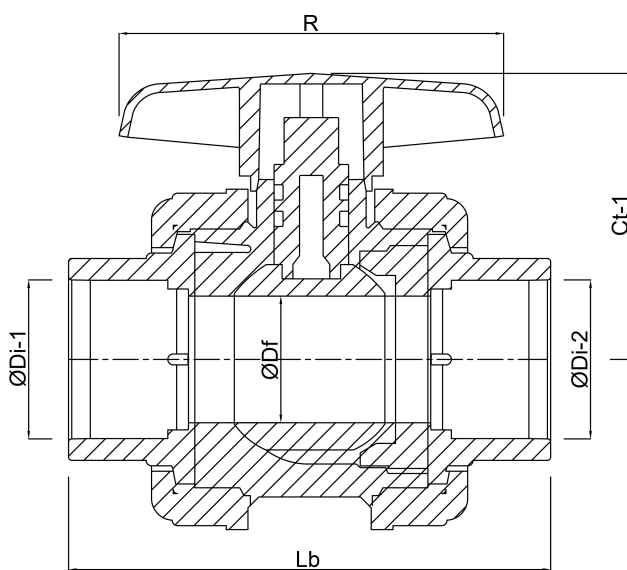

Material Hebel/Griff PVC-U

Gehäusekonstruktion 3-teilig

Material Gehäuse PVC-U

Material Dichtung PE/EPDM

Anschluss Klebemuffe

Temperaturbereich 10°C - 60°C

Maß 25 mm

DN 20

Arbeitsdruck 16 bar

ABMESSUNGEN

Ct-1 67 mm

Lb 108 mm

R 845 mm

ØDf 20 mm

ØDi-1 25 mm

ØDi-2 25 mm