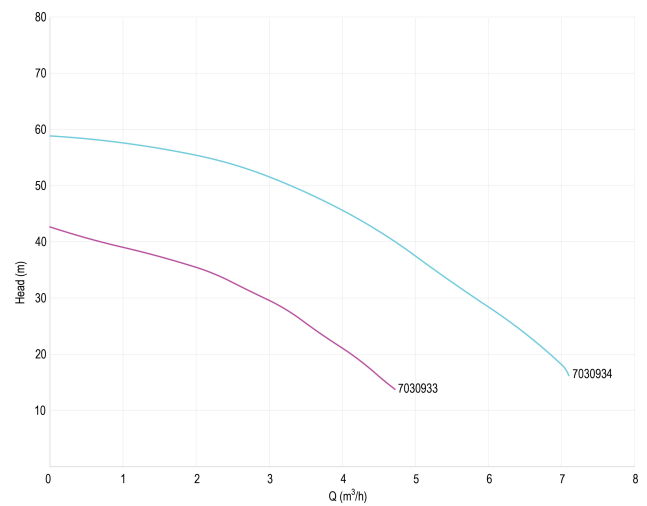

# TECHNISCHE DATEN

Farbe	Grün
Werkstoff	Edelstahl 304
Material Laufrad 1	Technopolymer
Modell	Selbstansaugend mit Press-Control
Anschluss	Innengewinde x Außengewinde
Spannung	230VAC
Druck	1 "
Saug	1 "
Typ	EUROINOX 30/30 Control D-GSET einstellbar + Manometer
Leistung	1,36 PS
Max. Förderhöhe	59 M
Maß	1"
Leistung	1 kW
Max Durchfluss	7.2 m <sup>3</sup> /h
BEP Kapazität	5.4
BEP Förderhöhe	34.7

# ABMESSUNGEN

Cb-1 143 mm

Cl-1 166 mm

G-1 111 mm

H 193 mm

L 439 mm

Mr 241 mm

O 9 mm

W-1 174 mm

ØDi-1 1 "

ØDi-2 1 "

**REBER**  
Bewässerungssysteme