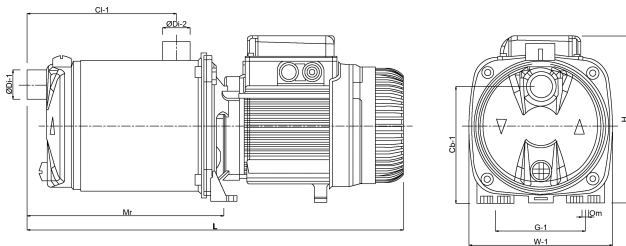

# TECHNISCHE DATEN

Farbe	Grün
Werkstoff	Edelstahl 304
Material Laufrad 1	Technopolymer
Modell	Selbstansaugend mit Press-Control
Anschluss	Innengewinde x Außengewinde
Spannung	230VAC
Druck	1 "
Saug	1 "
Typ	EUROINOX 30/30 Control D-GSET einstellbar + Manometer
Leistung	1,36 PS
Max. Förderhöhe	59 M
Maß	1"
Leistung	1 kW
Max Durchfluss	7.2 m <sup>3</sup> /h
BEP Kapazität	5.4
BEP Förderhöhe	34.7

# ABMESSUNGEN

Cb-1 143 mm

Cl-1 166 mm

G-1 111 mm

H 193 mm

L 439 mm

Mr 241 mm

O 9 mm

W-1 174 mm

ØDi-1 1 "

ØDi-2 1 "

**REBER**  
Bewässerungssysteme