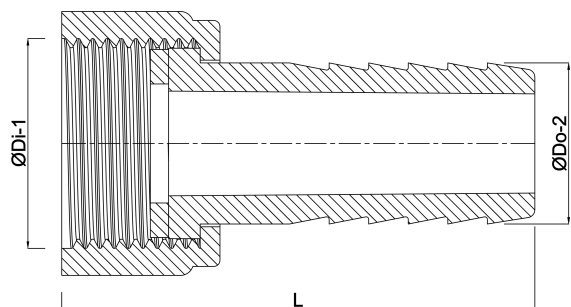

**Schlauchtülle PP 1 1/4" x 32
mm Überwurfmutter IG x
Schlauchtülle 6bar Grau
(0330239)**

REBER
Bewässerungssysteme

TECHNISCHE DATEN

Farbe	Grau
Werkstoff	PP
Material Dichtung	EPDM
Anschluss	Überwurfmutter IG x Schlauchtülle
Arbeitsdruck	6 bar
Max. Temp.	80 °C
Maß	1 1/4" x 32 mm

ABMESSUNGEN

L	64.5 mm
Lq-2	36 mm
ØDi-1	1 1/4 "
ØDo-2	32 mm

Generiert am: 13.03.2026

REBER
Bewässerungssysteme

Reber Beregnung GmbH
Gottlieb Daimler Str. 2
67227 Frankenthal
Deutschland
+49 (0) 6233 3772 - 0
info@reberberegnung.de
<http://www.reberberegnung.de>