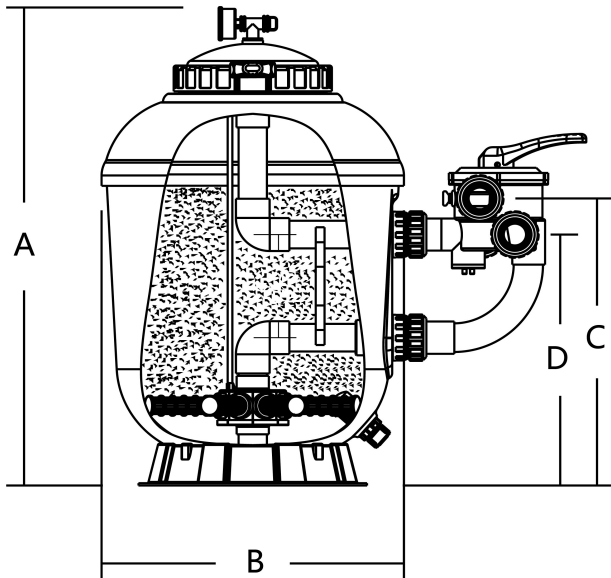

**Flotide Sandfilter Polyester  
Gel-beschichtet 63 mm / 2"  
Metrisch/Imperial Klebemuffe  
2,5bar Grün Typ SMG750  
(7011876)**

**FLOTIDE**

**REBER**  
Bewässerungssysteme

# TECHNISCHE DATEN

|                |                              |
|----------------|------------------------------|
| Farbe          | Grün                         |
| Werkstoff      | Polyester Gel-beschichtet    |
| Anschluss      | Metrisch/Imperial Klebemuffe |
| Arbeitsdruck   | 2,5 bar                      |
| Max. Temp.     | 43 °C                        |
| Typ            | SMG750                       |
| Maß            | 63 mm / 2"                   |
| Durchmesser    | 770 mm                       |
| Gewicht        | 38 kg                        |
| Sandmenge      | 250 kg                       |
| Filterfläche   | 0.44 m <sup>2</sup>          |
| Max Durchfluss | 22.1 m <sup>3</sup> /h       |
| Max. Poolvol.  | 110.5 m <sup>3</sup>         |

# ABMESSUNGEN

|   |         |
|---|---------|
| A | 1015 mm |
| B | 770 mm  |

B Zoll 30

C 603 mm

D 517 mm

- Gel-Coat beschichteter Fiberglas-Filterbehälter
- UV-beständig
- Gebogener Ventilanschluss, verringert den Druckverlust
- Transparenter Deckel für eine klare Sicht auf das Filtermedium
- Entlüftungsventil
- 6-Wege-Ventil, Sidemount Ausführung
- Garantiezeit: 2 Jahre