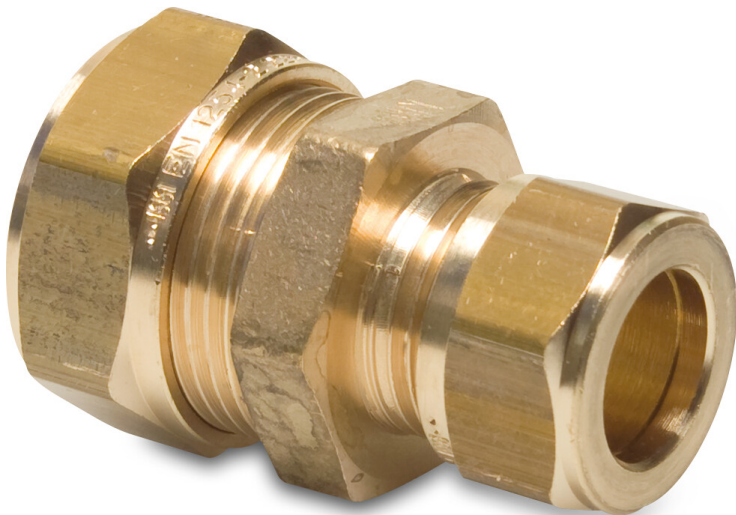

# Reduziermuffe Messing 22 mm x 15 mm Klemm KIWA/GASTEC S1 (7005794)

**REBER**  
Bewässerungssysteme

# TECHNISCHE DATEN

Werkstoff	Messing
Zulassung	KIWA/GASTEC
Anschluss	Klemm
Maß	22 mm x 15 mm
Label	S1

**Generiert am: 30.10.2025**

Reber Beregnung GmbH  
Gottlieb Daimler Str. 2  
67227 Frankenthal  
Deutschland  
+49 (0) 6233 3772 - 0  
[info@reberberegnung.de](mailto:info@reberberegnung.de)  
<http://www.reberberegnung.de>

**REBER**  
Bewässerungssysteme