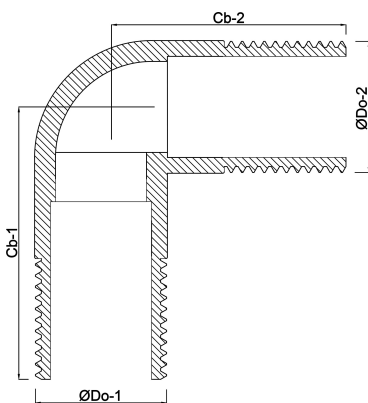

Profec Nr. 3 Bogen 90°
Edelstahl 316 3/8"
Außengewinde 10bar
(0080762)

REBER
Bewässerungssysteme

TECHNISCHE DATEN

Werkstoff	Edelstahl 316
Anschluss	Außengewinde
Fitting Nr.	Nr. 3
Arbeitsdruck	10 bar
Maß	3/8"

ABMESSUNGEN

Cb-1	70 mm
Cb-2	70 mm
ØDo-1	3/8 "
ØDo-2	3/8 "
β	90 °

Generiert am: 13.03.2026

Reber Beregnung GmbH
Gottlieb Daimler Str. 2
67227 Frankenthal
Deutschland
+49 (0) 6233 3772 - 0
info@reberberegnung.de
<http://www.reberberegnung.de>