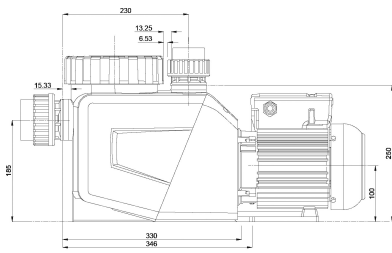

**Norsup Poolpumpe mit
variabler Drehzahl 2" x 1 1/2"
Innengewinde 230VAC
Weiß/BSchwarz Typ Evo Pro
with Modbus 1,5PS (7035201)**

 **NORSUP 4 YEARS WARRANTY**

REBER
Bewässerungssysteme

TECHNISCHE DATEN

Farbe	Weiß/BSchwarz
Typ	Evo Pro with Modbus
Material Laufrad 1	Noryl
Material Dichtung	NBR
Anschluss	Innengewinde
Spannung	230VAC
Max. Temperatur	40 °C
Breite	196 mm
Höhe	301 mm
IP Wert	IP54
Leistung	1,5 PS
Maß	2" x 1 1/2"
Gewicht	12.7 kg
Leistung	1.1 kW

Merkmale:

- Timer mit 5 Geschwindigkeits*Tageseinstellungen möglich
- Skimmerfunktion zur Reinigung der Wasseroberfläche
- Steuerkabel für externe Steuerung
- Bis zu 24 m³ (bei 8m H [m])
- Anschlüsse: 1,5"/ 2" Innengewinde
- Salzwasserbeständigkeit: bis zu 0,4% (4 g / l)
- Isolierung: Klasse F
- Schutzart: IP55
- Schaft: Edelstahl 316
- Deutscher "high spec" Motor
- Einphasenmotor mit Wärmeschutz

REBER
Bewässerungssysteme

- Inklusive Werkzeug zum Öffnen des Siebdeckels
- Permanentmagnet*Motor
- 4 Jahre Garantie

Empfohlener Pumpenanschluss:

50 mm x 1,5" Art*Nr: 0100432

63 mm x 2" Art*Nr: 0100433

Generiert am: 27.05.2026