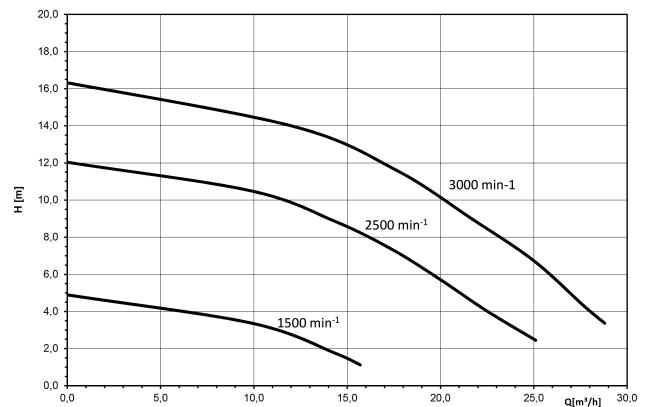

**Norsup Poolpumpe mit
variabler Drehzahl 2" x 1 1/2"
Innengewinde 230VAC
Weiß/BSchwarz Typ Evo Pro
with Modbus 1,5PS (7035201)**

 **NORSUP 4 YEARS WARRANTY**

REBER
Bewässerungssysteme

TECHNISCHE DATEN

Farbe	Weiß/BSchwarz
Typ	Evo Pro with Modbus
Material Laufrad 1	Noryl
Material Dichtung	NBR
Anschluss	Innengewinde
Spannung	230VAC
Max. Temperatur	40 °C
Breite	196 mm
Höhe	301 mm
IP Wert	IP54
Leistung	1,5 PS
Maß	2" x 1 1/2"
Gewicht	12.7 kg
Leistung	1.1 kW

PRODUKTINFORMATIONEN

Ausgestattet mit einer integrierten Steuerung, kann diese Pumpe individuell auf Ihre Bedürfnisse programmiert werden. Mit der Timerfunktion ist es möglich, bis zu fünf verschiedene Geschwindigkeiten zu bestimmten Tageszeiten einzustellen. Darüber hinaus verfügt die Pumpe über eine Skimmerfunktion, mit der ein Intervall programmiert werden kann, in dem die Pumpe für kurze Zeit mit hoher Geschwindigkeit läuft (z. B. alle drei Stunden für fünf Minuten bei 3000 U/min), um alle Verunreinigungen von der Wasseroberfläche zu entfernen. Der Betrieb mit einer externen Schwimmbadsteuerung über das integrierte Steuerkabel ist ebenfalls möglich. Dank des drehzahlgeregelten Motors kann die Pumpe sehr leise betrieben werden. Die Pumpe kann an bestehende Anschlüsse von Pumpen der folgenden Modelle installiert werden: Badu Bettar, Badu Top II, Badu 90, Badu Magna, Badu Prime usw.

Merkmale:

- Timer mit 5 Geschwindigkeits*Tageseinstellungen möglich
- Skimmerfunktion zur Reinigung der Wasseroberfläche
- Steuerkabel für externe Steuerung
- Bis zu 24 m³ (bei 8m H [m])
- Anschlüsse: 1,5"/ 2" Innengewinde
- Salzwasserbeständigkeit: bis zu 0,4% (4 g / l)
- Isolierung: Klasse F
- Schutzart: IP55
- Schaft: Edelstahl 316
- Deutscher "high spec" Motor
- Einphasenmotor mit Wärmeschutz