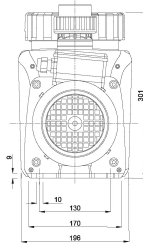

**Norsup Poolpumpe mit
variabler Drehzahl 2" x 1 1/2"
Innengewinde 230VAC
Weiß/BSchwarz Typ Evo Pro
with Modbus 1,5PS (7035201)**

 **NORSUP 4 YEARS WARRANTY**

REBER
Bewässerungssysteme

TECHNISCHE DATEN

Farbe	Weiß/BSchwarz
Typ	Evo Pro with Modbus
Material Laufrad 1	Noryl
Material Dichtung	NBR
Anschluss	Innengewinde
Spannung	230VAC
Max. Temperatur	40 °C
Breite	196 mm
Höhe	301 mm
IP Wert	IP54
Leistung	1,5 PS
Maß	2" x 1 1/2"
Gewicht	12.7 kg
Leistung	1.1 kW

Merkmale:

- Timer mit 5 Geschwindigkeits*Tageseinstellungen möglich
- Skimmerfunktion zur Reinigung der Wasseroberfläche
- Steuerkabel für externe Steuerung
- Bis zu 24 m³ (bei 8m H [m])
- Anschlüsse: 1,5"/ 2" Innengewinde
- Salzwasserbeständigkeit: bis zu 0,4% (4 g / l)
- Isolierung: Klasse F
- Schutzart: IP55
- Schaft: Edelstahl 316
- Deutscher "high spec" Motor
- Einphasenmotor mit Wärmeschutz