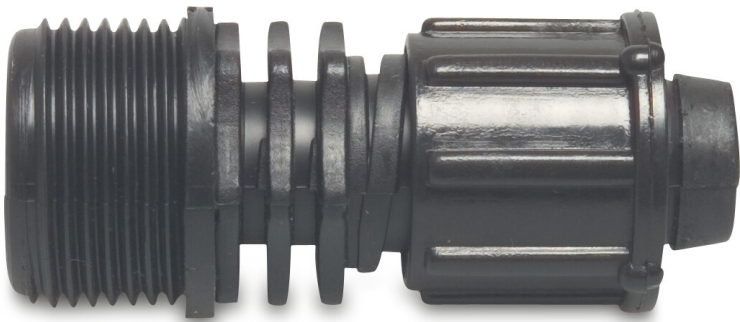

# Adapter PP 3/4" x 17 mm Außengewinde x Tape Schwarz (0121381)

**REBER**  
Bewässerungssysteme

# TECHNISCHE DATEN

Farbe	Schwarz
Werkstoff	PP
Anschluss	Außengewinde x Tape
Maß	3/4" x 17 mm

**Generiert am: 07.03.2026**

Reber Beregnung GmbH  
Gottlieb Daimler Str. 2  
67227 Frankenthal  
Deutschland  
+49 (0) 6233 3772 - 0  
[info@reberberegnung.de](mailto:info@reberberegnung.de)  
<http://www.reberberegnung.de>