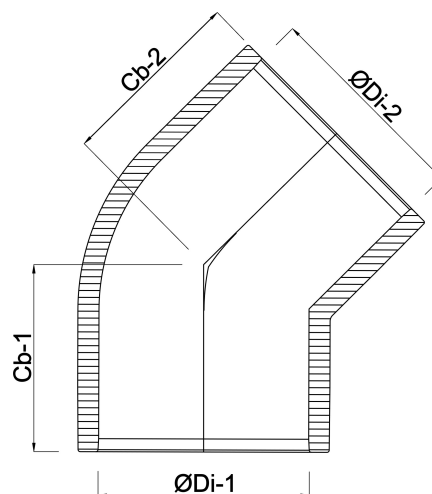

# TECHNISCHE DATEN

Farbe Grau

Werkstoff PVC-U

Anschluss Klebemuffe

Maß 400 mm

Arbeitsdruck 6 bar

# ABMESSUNGEN

Cb-1 297 mm

Cb-2 297 mm

ØDi-1 400 mm

ØDi-2 400 mm

**Generiert am: 13.03.2026**

Reber Beregnung GmbH  
Gottlieb Daimler Str. 2  
67227 Frankenthal  
Deutschland  
+49 (0) 6233 3772 - 0

**REBER**  
Bewässerungssysteme