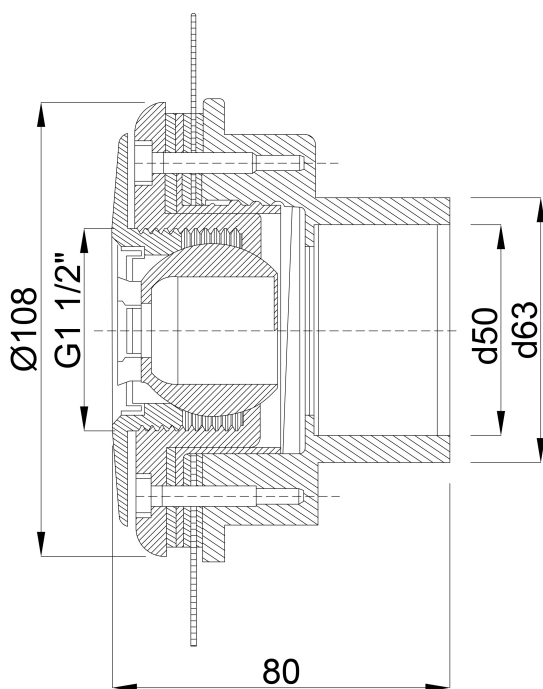

**Ocean Einlassarmatur ABS 2" x  
50/63 mm Außengewinde x  
Klebemuffe/Klebestutzen Weiß  
Edelstahleinsätze A4 Typ  
Standard mit Edelstahl M5  
Gewinde (7024576)**

***ocean***

**REBER**  
Bewässerungssysteme

Folienbecken

Modell

Edelstahleinsätze A4

Anschluss

Außengewinde x Klebemuffe/Klebestutzen

Maß

2" x 50/63 mm

Typ

mit Edelstahl M5 Gewinde

Länge

80 mm

**REBER**  
Bewässerungssysteme

**Generiert am: 09.03.2026**

Reber Beregnung GmbH  
Gottlieb Daimler Str. 2  
67227 Frankenthal  
Deutschland  
+49 (0) 6233 3772 - 0  
[info@reberberegnung.de](mailto:info@reberberegnung.de)  
<http://www.reberberegnung.de>