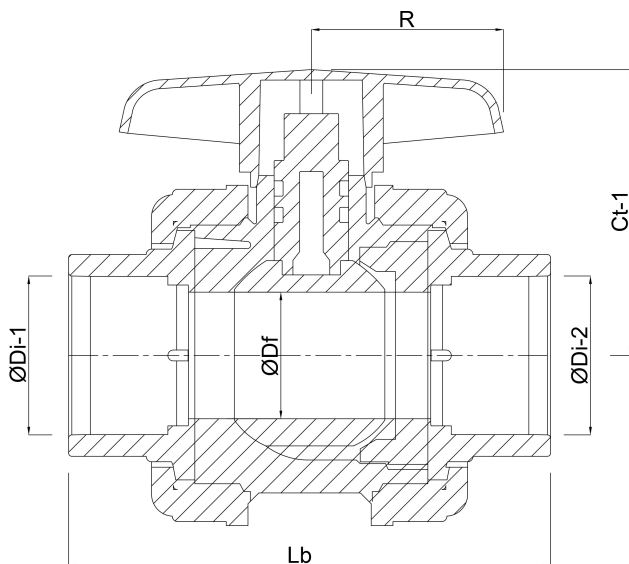

Material Gehäuse PVC-U

Material Dichtung PE/EPDM

Anschluss Klebemuffe

Temperaturbereich 0°C - 60°C

Arbeitsdruck 16 bar

Maß 20 mm

# ABMESSUNGEN

Ct-1 47 mm

Lb 107 mm

R 42.5 mm

$\varnothing D_f$  15 mm

$\varnothing D_{i-1}$  20 mm

$\varnothing D_{i-2}$  20 mm

**Generiert am: 23.05.2026**