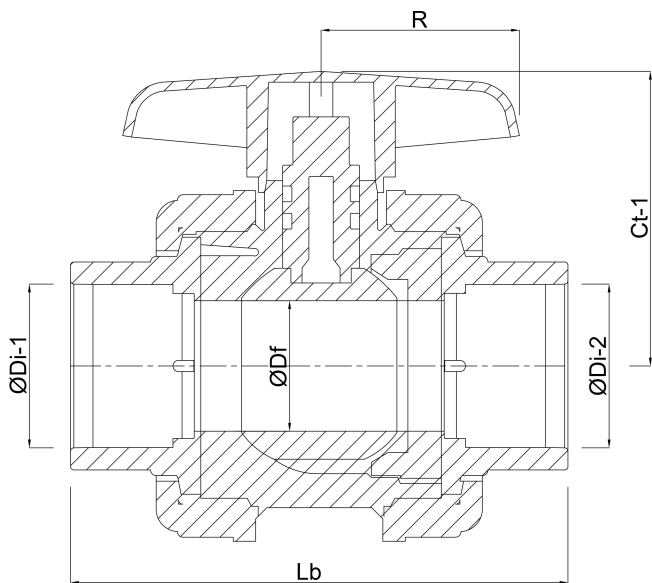

Griff-Farbe Rot

Material Hebel/Griff PVC-U

Gehäusekonstruktion 3-teilig

Material Gehäuse PVC-U

Material Dichtung PE/EPDM

Anschluss Klebemuffe

Temperaturbereich 0°C - 60°C

Arbeitsdruck 16 bar

Maß 20 mm

ABMESSUNGEN

Ct-1 47 mm

Lb 107 mm

R 42.5 mm

$\varnothing D_f$ 15 mm

$\varnothing D_{i-1}$ 20 mm

$\varnothing D_{i-2}$ 20 mm