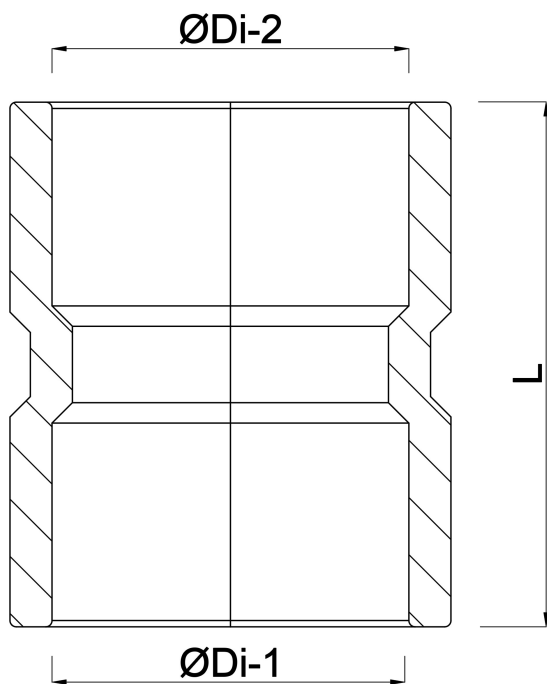

Muffe PVC-U 32 mm
Klebemuffe Grau KOMO
(7016219)

REBER
Bewässerungssysteme

TECHNISCHE DATEN

Farbe Grau

Werkstoff PVC-U

Anschluss Klebemuffe

Maß 32 mm

ABMESSUNGEN

L 49.5 mm

ØDi-1 32 mm

ØDi-2 32 mm

REBER
Bewässerungssysteme

Generiert am: 13.03.2026

Reber Beregnung GmbH
Gottlieb Daimler Str. 2
67227 Frankenthal
Deutschland
+49 (0) 6233 3772 - 0
info@reberberegnung.de
<http://www.reberberegnung.de>