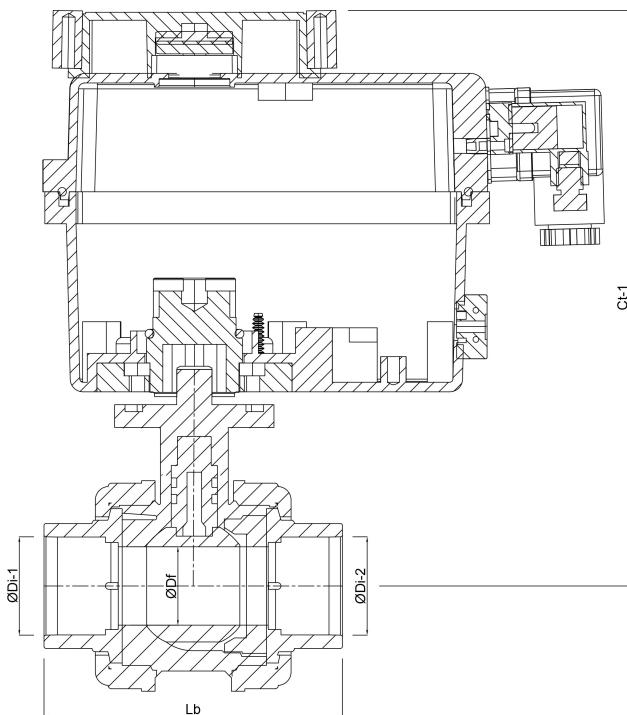

Profec Kugelhahn PVC-U 32 mm Klebemuffe 16bar 24- 240VAC/VDC Grau Typ Safe mit Actuator J4C S20 (7018920)

REBER
Bewässerungssysteme

TECHNISCHE DATEN

Farbe	Grau
Typ	Safe mit Actuator J4C S20
Werkstoff	PVC-U
Bedienung	Elektromotor
Gehäusekonstruktion	3-teilig
Schaltzeit	15 Sek.
Material Gehäuse	PVC-U
Material Dichtung	hytrel/EPDM
Anschluss	Klebemuffe
Spannung	24-240VAC/VDC
Max. Temperatur	60 °C
Maximale Umgebungstemperatur	-10 - +60 °C
Arbeitsdruck	16 bar
Maß	32 mm

ABMESSUNGEN

Ct-1 230.5 mm

Lb 126 mm

ØDf 25 mm

ØDi-1 32 mm

ØDi-2 32 mm

PRODUKTINFORMATIONEN

Anschluss nach DIN 43650