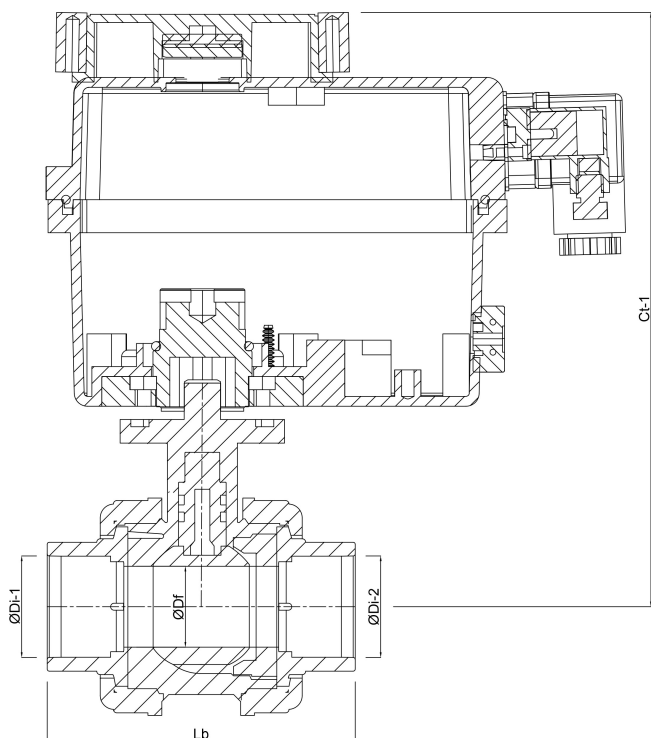

# TECHNISCHE DATEN

Farbe	Grau
Typ	Safe mit Actuator J4C S20
Werkstoff	PVC-U
Bedienung	Elektromotor
Gehäusekonstruktion	3-teilig
Schaltzeit	15 Sek.
Material Gehäuse	PVC-U
Material Dichtung	hytrel/EPDM
Anschluss	Klebemuffe
Spannung	24-240VAC/VDC
Max. Temperatur	60 °C
Maximale Umgebungstemperatur	-10 - +60 °C
Arbeitsdruck	16 bar
Maß	32 mm

# ABMESSUNGEN

Ct-1 230.5 mm

Lb 126 mm

ØDf 25 mm

ØDi-1 32 mm

ØDi-2 32 mm