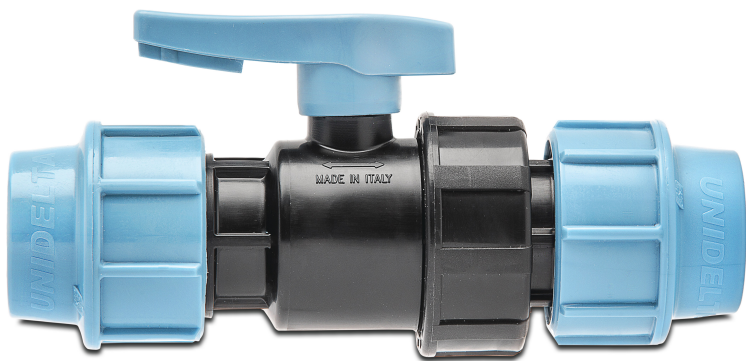

# Unidelta Kugelhahn PP 32 mm Klemm 16bar Schwarz/Blau (7035017)

 **UNIDELTA**

**REBER**  
Bewässerungssysteme

# TECHNISCHE DATEN

Farbe Schwarz/Blau

Werkstoff PP

Bedienung Hebel

Griff-Farbe Blau

Material Dichtung EPDM

Anschluss Klemm

Arbeitsdruck 16 bar