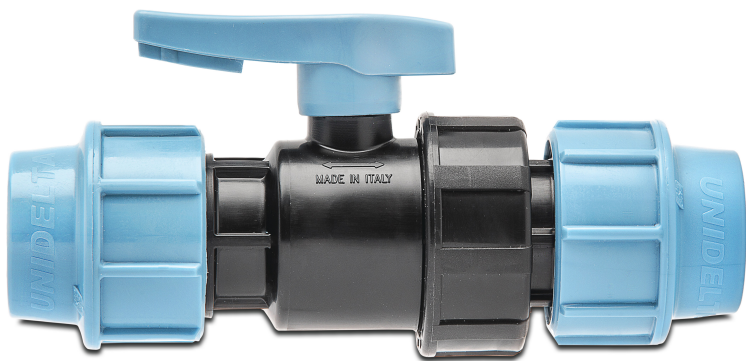

Unidelta Kugelhahn PP 32 mm Klemm 16bar Schwarz/Blau (7035017)

 **UNIDELTA**

REBER
Bewässerungssysteme

TECHNISCHE DATEN

Farbe Schwarz/Blau

Werkstoff PP

Bedienung Hebel

Griff-Farbe Blau

Material Dichtung EPDM

Anschluss Klemm

Arbeitsdruck 16 bar

Maß 32 mm

Generiert am: 27.05.2026

Reber Beregnung GmbH
Gottlieb Daimler Str. 2
67227 Frankenthal
Deutschland
+49 (0) 6233 3772 - 0
info@reberberegnung.de
<http://www.reberberegnung.de>

REBER
Bewässerungssysteme