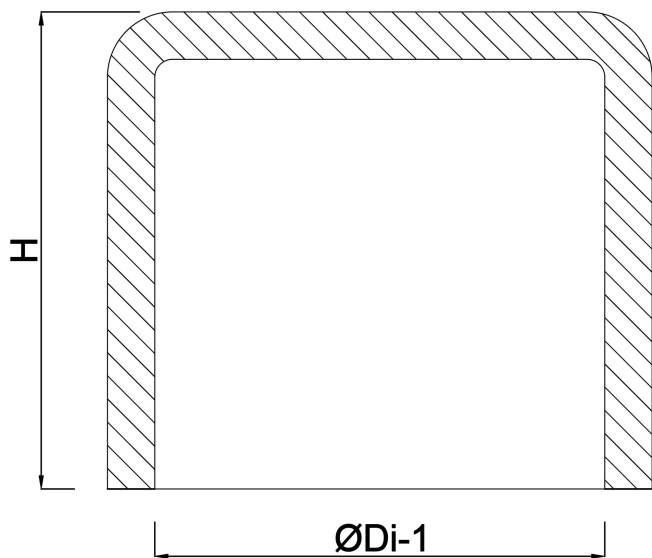

# TECHNISCHE DATEN

Farbe Grau

Werkstoff PVC-U

Anschluss Klebemuffe

Maß 200 mm

# ABMESSUNGEN

H 209 mm

ØDi-1 200 mm

Generiert am: 13.03.2026

**REBER**  
Bewässerungssysteme

Reber Beregnung GmbH  
Gottlieb Daimler Str. 2  
67227 Frankenthal  
Deutschland  
+49 (0) 6233 3772 - 0  
[info@reberberegnung.de](mailto:info@reberberegnung.de)  
<http://www.reberberegnung.de>