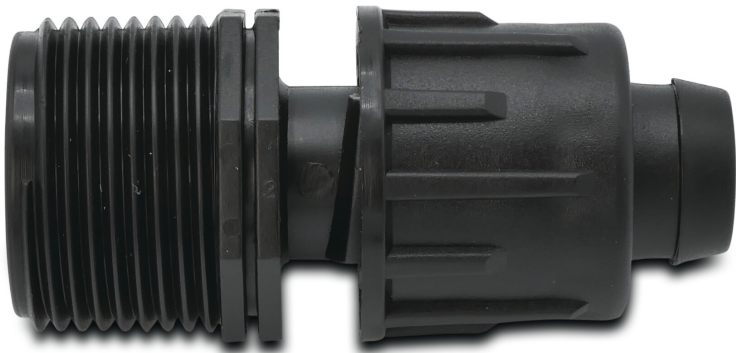

**Adapter PP 3/4" x 22 mm
Außengewinde x Tape 6bar
Schwarz (7034883)**

REBER
Bewässerungssysteme

TECHNISCHE DATEN

Farbe	Schwarz
Werkstoff	PP
Anschluss	Außengewinde x Tape
Arbeitsdruck	6 bar
Maß	3/4" x 22 mm