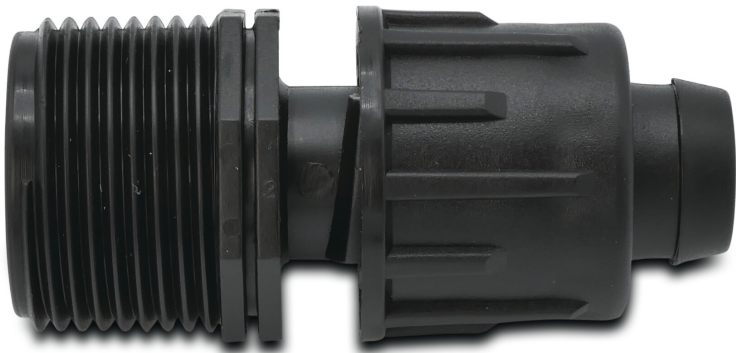

**Adapter PP 3/4" x 22 mm**  
**Außengewinde x Tape 6bar**  
**Schwarz (7034883)**

**REBER**  
Bewässerungssysteme

# TECHNISCHE DATEN

Farbe	Schwarz
Werkstoff	PP
Anschluss	Außengewinde x Tape
Arbeitsdruck	6 bar
Maß	3/4" x 22 mm

**Generiert am: 10.03.2026**

Reber Beregnung GmbH  
Gottlieb Daimler Str. 2  
67227 Frankenthal  
Deutschland  
+49 (0) 6233 3772 - 0  
[info@reberberegnung.de](mailto:info@reberberegnung.de)  
<http://www.reberberegnung.de>