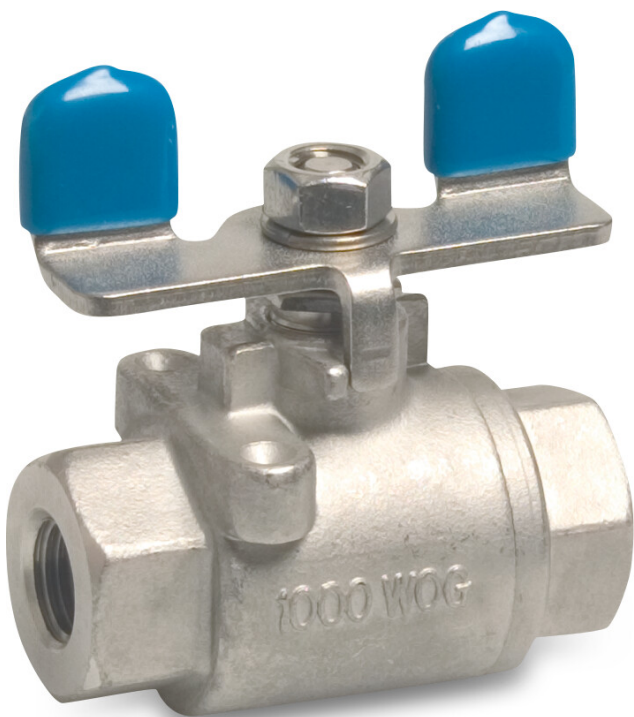

Profec Zweiteiliger Kugelhahn Edelstahl 316 1/4" Innengewinde 50bar (0090980)

REBER
Bewässerungssysteme

TECHNISCHE DATEN

Werkstoff	Edelstahl 316
Bedienung	Flügelgriff
Griff-Farbe	Blau
Material Hebel/Griff	Edelstahl
Material Dichtung	PTFE
Anschluss	Innengewinde
Arbeitsdruck	50 bar
Maß	1/4"

ABMESSUNGEN

Ct-1	37 mm
F-1	12.5 mm
F-2	12.5 mm
Lb	49 mm
R	30 mm
ØDf	12.5 mm
ØDi-1	1/4 "

ØDi-2

1/4 "

Generiert am: 22.05.2026

Reber Beregnung GmbH
Gottlieb Daimler Str. 2
67227 Frankenthal
Deutschland
+49 (0) 6233 3772 - 0
info@reberberegnung.de
<http://www.reberberegnung.de>