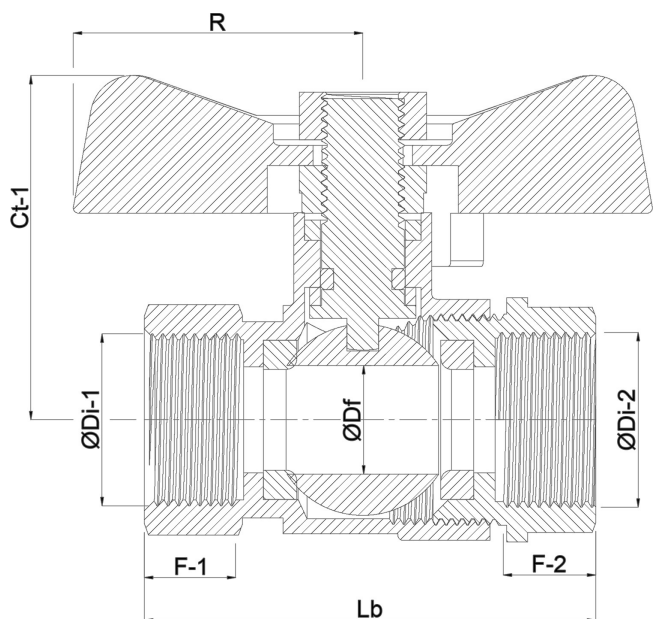

# Profec Zweiteiliger Kugelhahn Edelstahl 316 1/4" Innengewinde 50bar (0090980)

**REBER**  
Bewässerungssysteme

# TECHNISCHE DATEN

Werkstoff	Edelstahl 316
Bedienung	Flügelgriff
Griff-Farbe	Blau
Material Hebel/Griff	Edelstahl
Material Dichtung	PTFE
Anschluss	Innengewinde
Arbeitsdruck	50 bar
Maß	1/4"

# ABMESSUNGEN

Ct-1	37 mm
F-1	12.5 mm
F-2	12.5 mm
Lb	49 mm
R	30 mm
ØDf	12.5 mm
ØDi-1	1/4 "

ØDi-2

1/4 "

**Generiert am: 06.03.2026**

Reber Beregnung GmbH  
Gottlieb Daimler Str. 2  
67227 Frankenthal  
Deutschland  
+49 (0) 6233 3772 - 0  
[info@reberberegnung.de](mailto:info@reberberegnung.de)  
<http://www.reberberegnung.de>