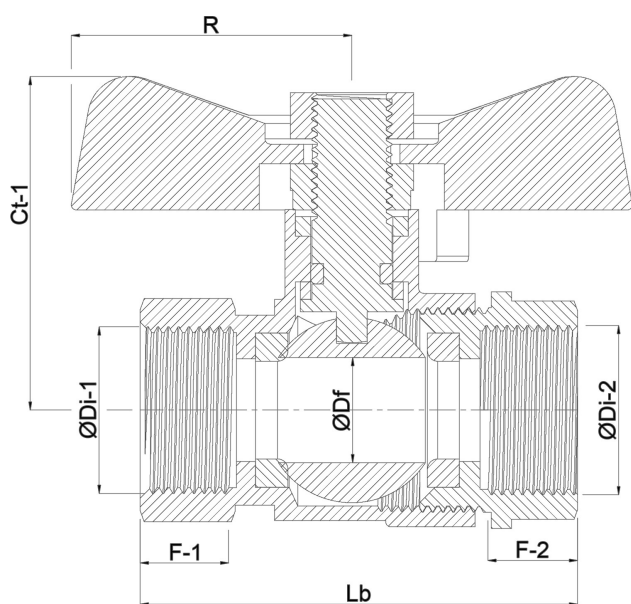

Profec Zweiteiliger Kugelhahn Edelstahl 316 1/4" Innengewinde 50bar (0090980)

REBER
Bewässerungssysteme

TECHNISCHE DATEN

Werkstoff	Edelstahl 316
Bedienung	Flügelgriff
Griff-Farbe	Blau
Material Hebel/Griff	Edelstahl
Material Dichtung	PTFE
Anschluss	Innengewinde
Arbeitsdruck	50 bar
Maß	1/4"

ABMESSUNGEN

Ct-1	37 mm
F-1	12.5 mm
F-2	12.5 mm
Lb	49 mm
R	30 mm
ØDf	12.5 mm
ØDi-1	1/4 "

ØDi-2

1/4 "

Generiert am: 22.05.2026

Reber Beregnung GmbH
Gottlieb Daimler Str. 2
67227 Frankenthal
Deutschland
+49 (0) 6233 3772 - 0
info@reberberegnung.de
<http://www.reberberegnung.de>