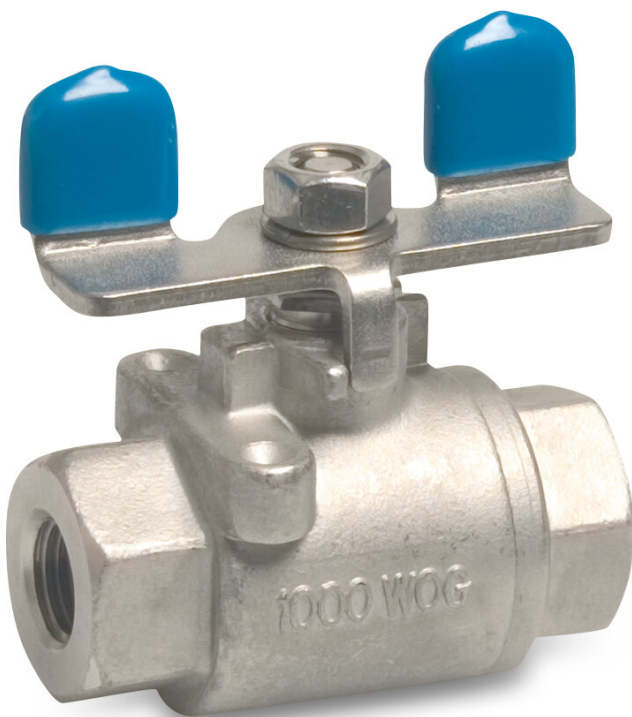

# Profec Zweiteiliger Kugelhahn Edelstahl 316 1/4" Innengewinde 50bar (0090980)

**REBER**  
Bewässerungssysteme

# TECHNISCHE DATEN

Werkstoff	Edelstahl 316
Bedienung	Flügelgriff
Griff-Farbe	Blau
Material Hebel/Griff	Edelstahl
Material Dichtung	PTFE
Anschluss	Innengewinde
Arbeitsdruck	50 bar
Maß	1/4"