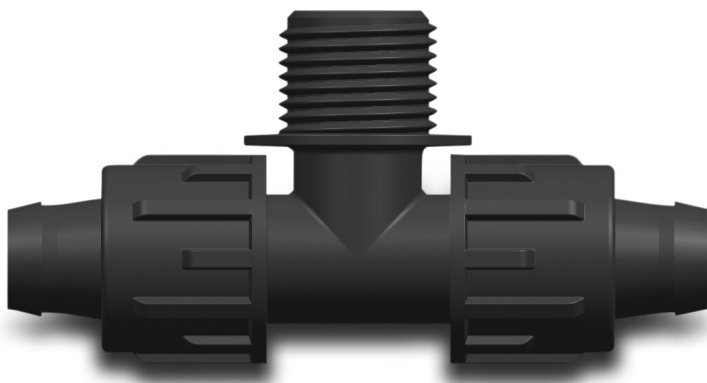

**T-Stück 90° PP 20 mm x 3/4" x
20 mm lock x Außengewinde x
lock 4bar Schwarz (7034866)**

REBER
Bewässerungssysteme

TECHNISCHE DATEN

Farbe	Schwarz
Werkstoff	PP
Anschluss	lock x Außengewinde x lock
Arbeitsdruck	4 bar
Maß	20 mm x 3/4" x 20 mm

REBER
Bewässerungssysteme