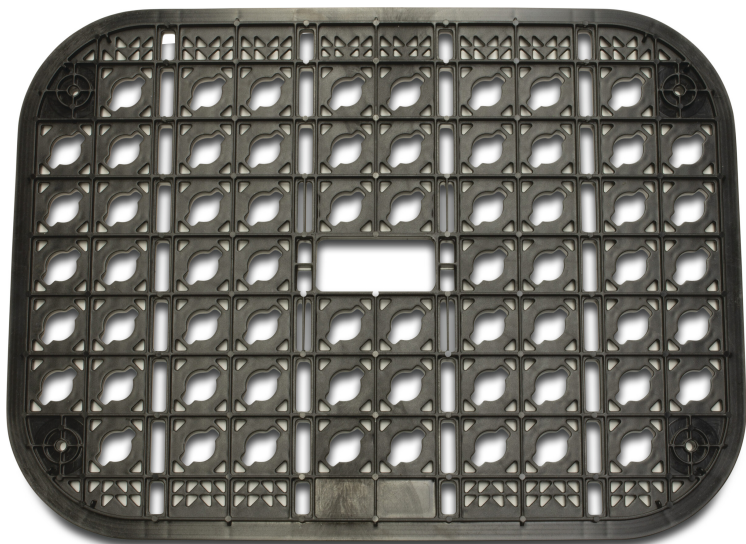

Rain Montageplatte PP 24VAC Schwarz Typ Standard (7030862)

REBER
Bewässerungssysteme

TECHNISCHE DATEN

Farbe Schwarz

Werkstoff PP

Anzahl der Auslässe 1

Typ Standard

Verpackung 1 St.