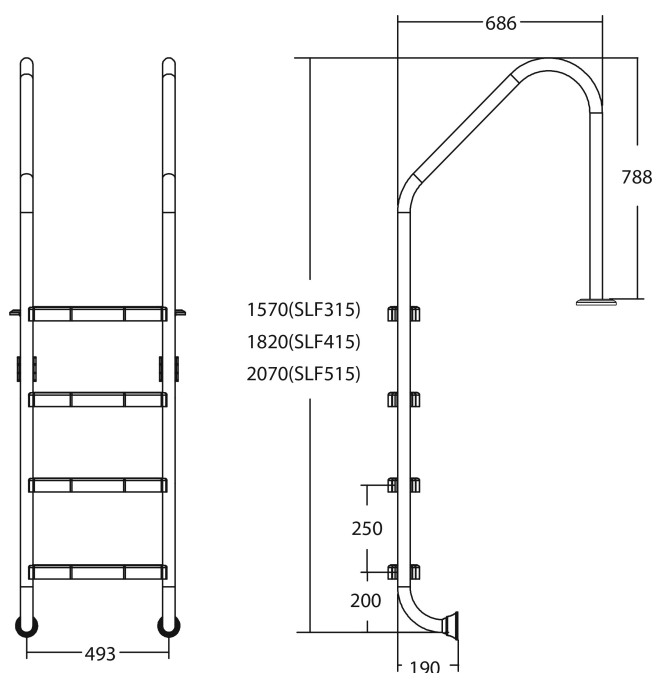

Flotide Tiefenbeckenleiter Edelstahl 316 Typ breites Modell 4 Trittstufen (7026933)

FLOTIDE

REBER
Bewässerungssysteme

TECHNISCHE DATEN

Typ breites Modell

Werkstoff Edelstahl 316

Trittstufen 4

PRODUKTINFORMATIONEN

Die Flotide-Poolleiter (breites Modell) ist 496 mm hinter der Poolkante angebracht. Alle Leitern sind mit einem Anti-Rutsch-Pad ausgestattet.

Generiert am: 10.03.2026

REBER
Bewässerungssysteme

Reber Beregnung GmbH
Gottlieb Daimler Str. 2
67227 Frankenthal
Deutschland
+49 (0) 6233 3772 - 0
info@reberberegnung.de
<http://www.reberberegnung.de>

REBER
Bewässerungssysteme