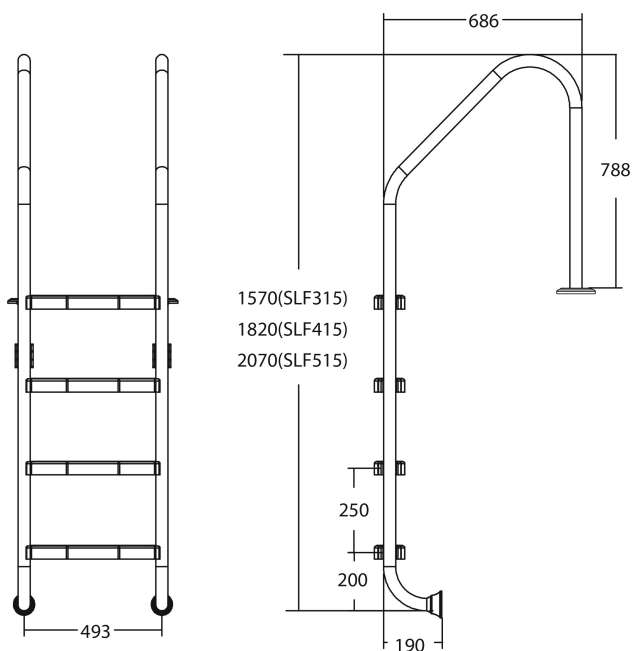

Flotide Tiefenbeckenleiter Edelstahl 316 Typ breites Modell 4 Trittstufen (7026933)

FLOTIDE

REBER
Bewässerungssysteme

TECHNISCHE DATEN

Typ breites Modell

Werkstoff Edelstahl 316

Trittstufen 4

PRODUKTINFORMATIONEN

Die Flotide-Poolleiter (breites Modell) ist 496 mm hinter der Poolkante angebracht. Alle Leitern sind mit einem Anti-Rutsch-Pad ausgestattet.

Generiert am: 26.05.2026

REBER
Bewässerungssysteme

Reber Beregnung GmbH
Gottlieb Daimler Str. 2
67227 Frankenthal
Deutschland
+49 (0) 6233 3772 - 0
info@reberberegnung.de
<http://www.reberberegnung.de>