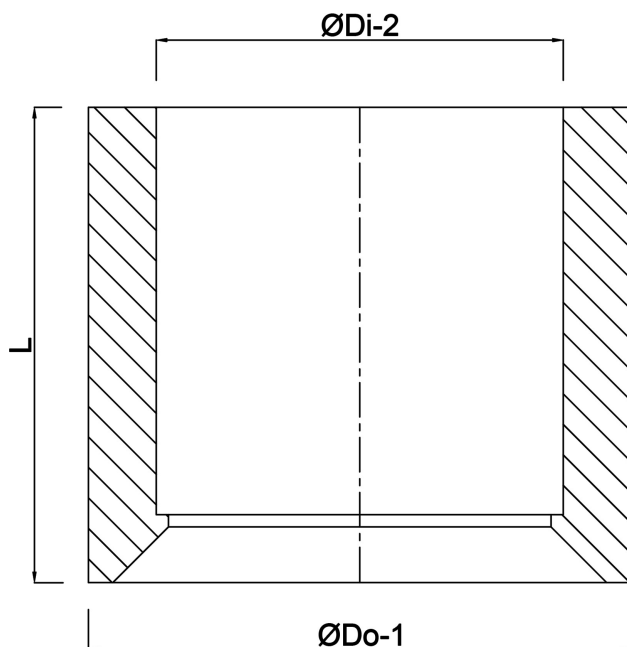

# Reduzierstück Gummi 50 mm x 30 mm Stutzen x Steckmuffe Schwarz (0350396)

**REBER**  
Bewässerungssysteme

# TECHNISCHE DATEN

Farbe	Schwarz
Werkstoff	Gummi
Anschluss	Stutzen x Steckmuffe
Maß	50 mm x 30 mm

# ABMESSUNGEN

L	24 mm
ØDi-2	30 mm
ØDo-1	50 mm

**Generiert am: 23.05.2026**

Reber Beregnung GmbH  
Gottlieb Daimler Str. 2  
67227 Frankenthal  
Deutschland  
+49 (0) 6233 3772 - 0  
[info@reberberegnung.de](mailto:info@reberberegnung.de)  
<http://www.reberberegnung.de>