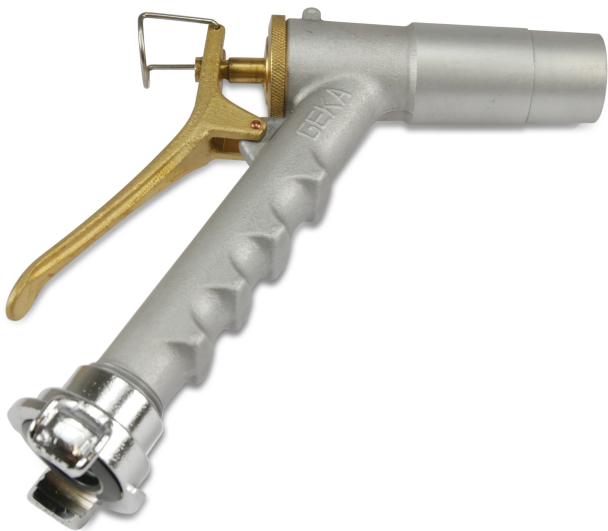

Spritzpistole Aluminium 3/4" Schnellkupplung KA 40 Typ 110 (0451010)

REBER
Bewässerungssysteme

TECHNISCHE DATEN

Typ	110
Werkstoff	Aluminium
Knaggenabstand	40 KA
Anschluss	Schnellkupplung
Maß	3/4"

Generiert am: 07.03.2026