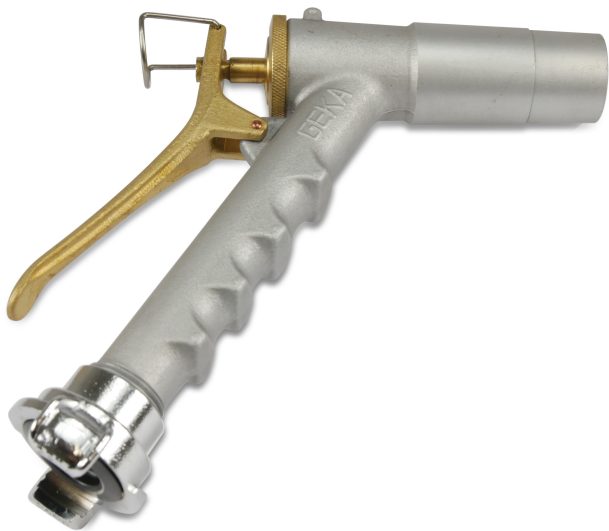

Spritzpistole Aluminium 3/4" Schnellkupplung KA 40 Typ 110 (0451010)

REBER
Bewässerungssysteme

TECHNISCHE DATEN

Typ	110
Werkstoff	Aluminium
Knaggenabstand	40 KA
Anschluss	Schnellkupplung
Maß	3/4"

Generiert am: 28.05.2026