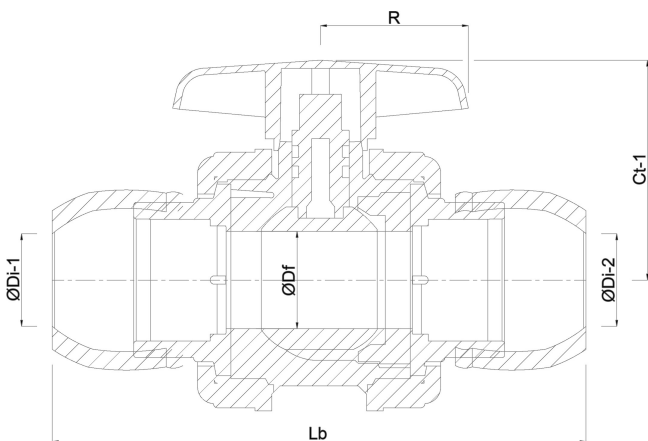

Material Gehäuse PP

Material Dichtung hytrel/EPDM

Anschluss Klemm

Max. Temperatur 60 °C

Minimale Mediumtemperatur 0 °C  
(kontinuierlich)

Arbeitsdruck 10 bar

Maß 32 mm

DN 25

# ABMESSUNGEN

Ct-1 70 mm

Lb 190 mm

R 53 mm

ØDf 25 mm

ØDi-1 32 mm

ØDi-2 32 mm