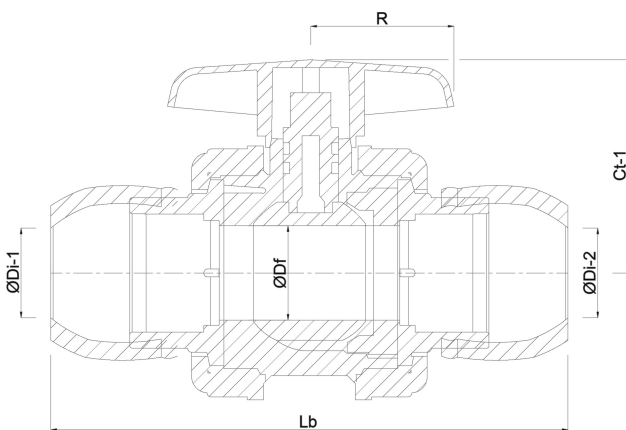

Material Hebel/Griff PVC-U

Gehäusekonstruktion 3-teilig

Material Gehäuse PP

Material Dichtung hytrel/EPDM

Anschluss Klemm

Max. Temperatur 60 °C

Minimale Mediumtemperatur 0 °C
(kontinuierlich)

Arbeitsdruck 10 bar

Maß 32 mm

DN 25

ABMESSUNGEN

Ct-1 70 mm

Lb 190 mm

R 53 mm

ØDf 25 mm

ØDi-1 32 mm

ØDi-2 32 mm

PRODUKTINFORMATIONEN

Mit gesicherter Kugel.

Generiert am: 24.05.2026

REBER
Bewässerungssysteme

Reber Beregnung GmbH
Gottlieb Daimler Str. 2
67227 Frankenthal
Deutschland
+49 (0) 6233 3772 - 0
info@reberberegnung.de
<http://www.reberberegnung.de>