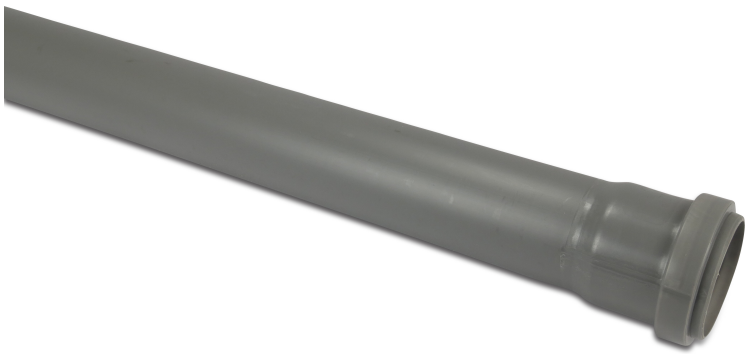

Abflussrohr PP 40 mm
Steckmuffe x Glatt Grau 0,75m
(0300015)

REBER
Bewässerungssysteme

TECHNISCHE DATEN

Farbe	Grau
Werkstoff	PP
Anschluss	Steckmuffe x Glatt
Maß	40 mm
Länge	0,75 m

Generiert am: 07.03.2026