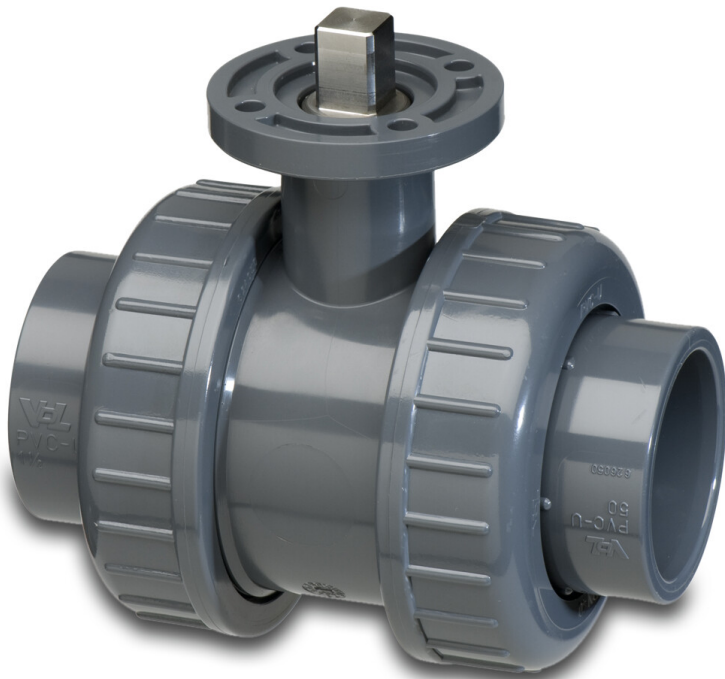

# VDL Kugelhahn PVC-U 63 mm Klebemuffe 16bar Grau Typ ISO-TOP (7018375)

**VDL** Van de Lande

**REBER**  
Bewässerungssysteme

# TECHNISCHE DATEN

Farbe Grau

Typ ISO-TOP

Werkstoff PVC-U

Material Dichtung EPDM

Anschluss Klebemuffe

Temperaturbereich 0°C - 60°C

Arbeitsdruck 16 bar

Maß 63 mm