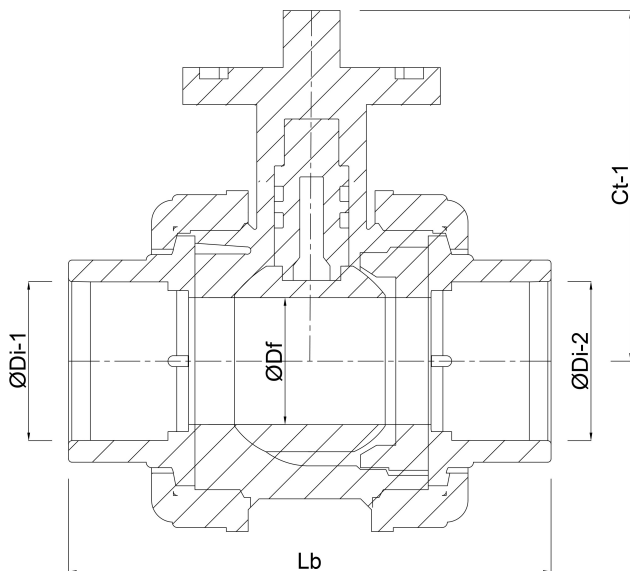

Maß 63 mm

# ABMESSUNGEN

Ct-1 108.5 mm

Lb 178 mm

ØDf 50 mm

ØDi-1 63 mm

ØDi-2 63 mm

**Generiert am: 25.05.2026**

Reber Beregnung GmbH  
Gottlieb Daimler Str. 2  
67227 Frankenthal  
Deutschland  
+49 (0) 6233 3772 - 0  
[info@reberberegnung.de](mailto:info@reberberegnung.de)  
<http://www.reberberegnung.de>