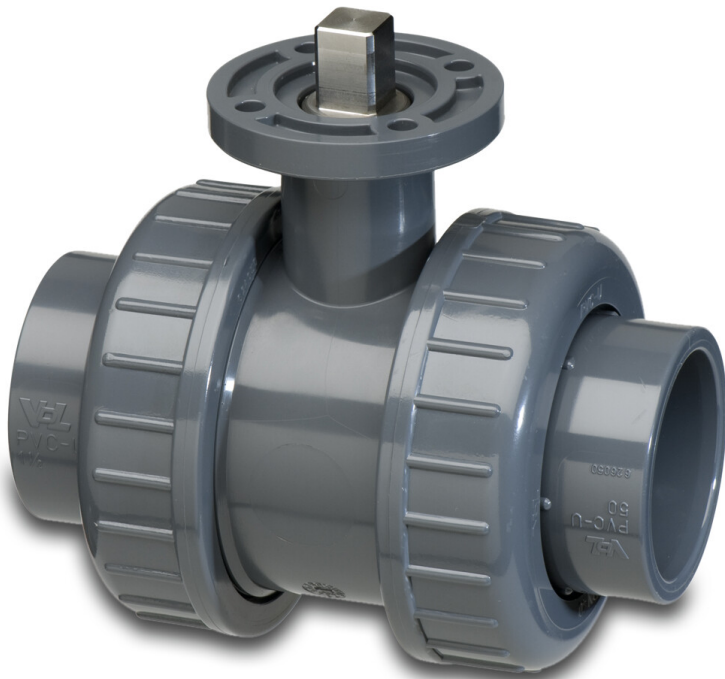

VDL Kugelhahn PVC-U 63 mm Klebemuffe 16bar Grau Typ ISO-TOP (7018375)

VDL Van de Lande

REBER
Bewässerungssysteme

TECHNISCHE DATEN

Farbe Grau

Typ ISO-TOP

Werkstoff PVC-U

Material Dichtung EPDM

Anschluss Klebemuffe

Temperaturbereich 0°C - 60°C

Arbeitsdruck 16 bar

Maß 63 mm

ABMESSUNGEN

Ct-1 108.5 mm

Lb 178 mm

ØDf 50 mm