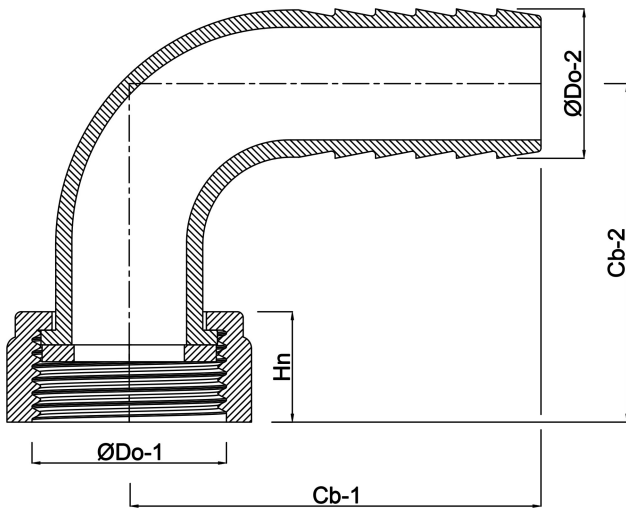

**2/3 Schlauchverschraubung  
Bogen 90° konisch dichtend  
Messing 3/4" x 20 mm  
Überwurfmutter IG x  
Schlauchtülle (0424563)**

**REBER**  
Bewässerungssysteme

# TECHNISCHE DATEN

Werkstoff	Messing
Anschluss	Überwurfmutter IG x Schlauchtülle
Maß	3/4" x 20 mm

# ABMESSUNGEN

Cb-1	50 mm
Cb-2	36 mm
Hn	16.6 mm
ØDi-1	3/4 "
ØDo-2	20 mm
β	90 °

**Generiert am: 23.05.2026**

Reber Beregnung GmbH  
Gottlieb Daimler Str. 2  
67227 Frankenthal  
Deutschland  
+49 (0) 6233 3772 - 0  
[info@reberberegnung.de](mailto:info@reberberegnung.de)  
<http://www.reberberegnung.de>