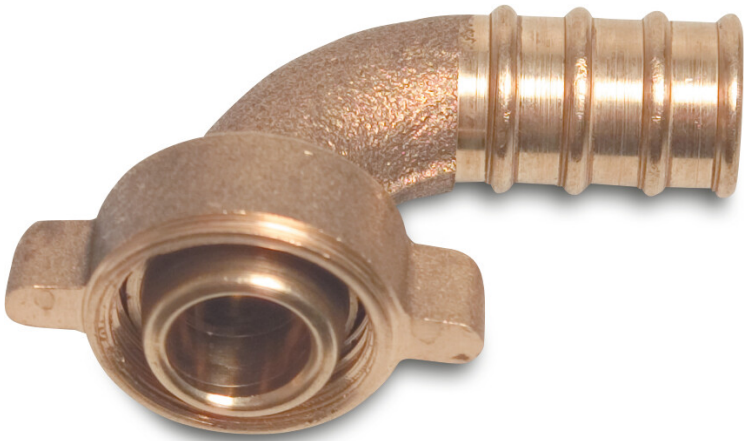

**2/3 Schlauchverschraubung
Bogen 90° konisch dichtend
Messing 3/4" x 20 mm
Überwurfmutter IG x
Schlauchtülle (0424563)**

REBER
Bewässerungssysteme

TECHNISCHE DATEN

Werkstoff

Messing

Anschluss

Überwurfmutter IG x Schlauchtülle

Maß

3/4" x 20 mm

ABMESSUNGEN

Cb-1

50 mm

Cb-2

36 mm

Hn

16.6 mm

ØDi-1

3/4 "

ØDo-2

20 mm

β

90 °

REBER
Bewässerungssysteme