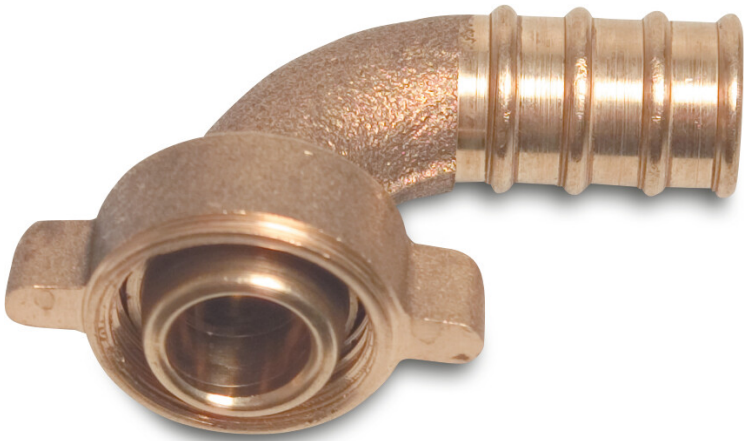

**2/3 Schlauchverschraubung  
Bogen 90° konisch dichtend  
Messing 3/4" x 20 mm  
Überwurfmutter IG x  
Schlauchtülle (0424563)**

**REBER**  
Bewässerungssysteme

# TECHNISCHE DATEN

Werkstoff	Messing
Anschluss	Überwurfmutter IG x Schlauchtülle
Maß	3/4" x 20 mm