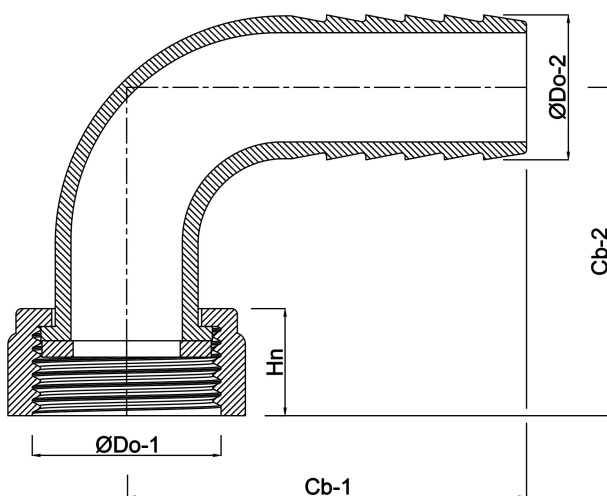

**2/3 Schlauchverschraubung
Bogen 90° konisch dichtend
Messing 3/4" x 20 mm
Überwurfmutter IG x
Schlauchtülle (0424563)**

REBER
Bewässerungssysteme

TECHNISCHE DATEN

Werkstoff

Messing

Anschluss

Überwurfmutter IG x Schlauchtülle

Maß

3/4" x 20 mm

ABMESSUNGEN

Cb-1

50 mm

Cb-2

36 mm

Hn

16.6 mm

ØDi-1

3/4 "

ØDo-2

20 mm

β

90 °

REBER
Bewässerungssysteme