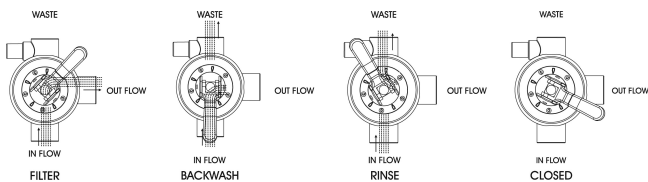

Pentair Mehrwegeventile 2" Innengewinde Weiß für top mount Filter Typ 6-wege Schelle Ventil (0180163)

 PENTAIR

REBER
Bewässerungssysteme

TECHNISCHE DATEN

Farbe	Weiß
Ausführung	für top mount Filter
Anschluss	Innengewinde
Max. Temp.	35 °C
Typ	6-wege Schelle Ventil
Maß	2"