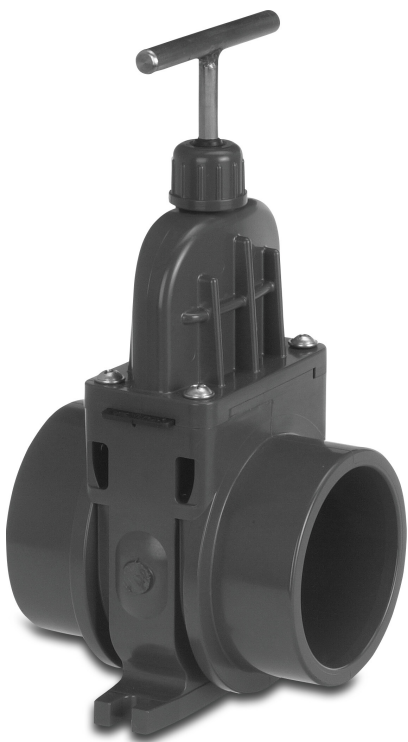

# VDL Zugschieber PVC-U 50 mm Klebemuffe 0.5bar Grau (7009443)

**VL** Van de Lande

**REBER**  
Bewässerungssysteme

**Generiert am: 08.03.2026**

Reber Beregnung GmbH  
Gottlieb Daimler Str. 2  
67227 Frankenthal  
Deutschland  
+49 (0) 6233 3772 - 0  
[info@reberberegnung.de](mailto:info@reberberegnung.de)  
<http://www.reberberegnung.de>

**REBER**  
Bewässerungssysteme