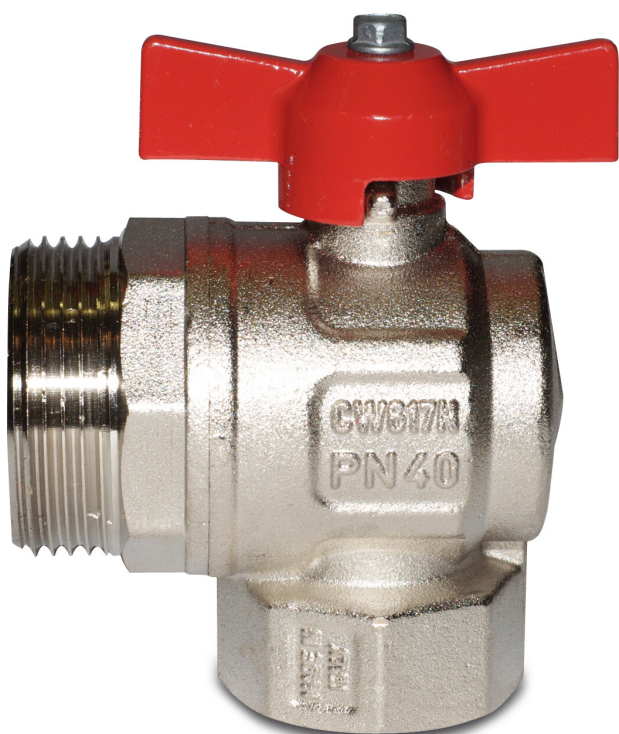

**Itap Kugelhahn Messing  
Vernickelt 3/4" x 1"  
Innengewinde x  
Außengewinde 40bar Typ  
298SDC (0402493)**

**REBER**  
Bewässerungssysteme

# TECHNISCHE DATEN

Typ	298SDC
Werkstoff	Messing
Oberflächenbehandlung	Vernickelt
Bedienung	Flügelgriff
Material Hebel/Griff	Aluminium
Material Gehäuse	Messing
Anschluss	Innengewinde x Außengewinde
Arbeitsdruck	40 bar
Griff-Farbe	Blau
Maß	3/4" x 1"