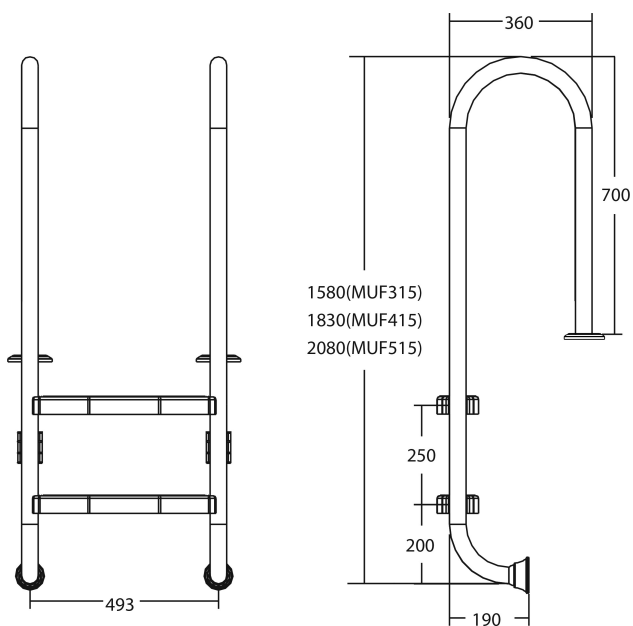

Flotide Tiefenbeckenleiter Edelstahl 304 Typ schlankes Modell 3 Trittstufen (7026914)

FLOTIDE

REBER
Bewässerungssysteme

TECHNISCHE DATEN

Typ schlankes Modell

Werkstoff Edelstahl 304

Trittstufen 3

PRODUKTINFORMATIONEN

Die Flotide-Poolleiter (kleines Modell) ist 170 mm hinter der Poolkante angebracht. Alle Leitern sind mit einem Anti-Rutsch-Pad ausgestattet.

Generiert am: 26.05.2026

Reber Beregnung GmbH
Gottlieb Daimler Str. 2