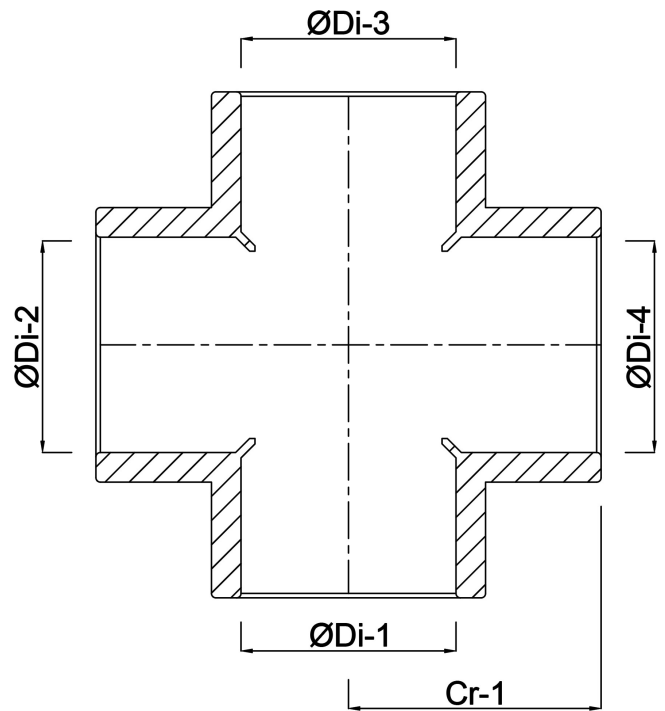

Profec Kreuzstück PVC-U 90 mm Klebemuffe 10bar Grau (0110382)

REBER
Bewässerungssysteme

Generiert am: 13.03.2026

Reber Beregnung GmbH
Gottlieb Daimler Str. 2
67227 Frankenthal
Deutschland
+49 (0) 6233 3772 - 0
info@reberberegnung.de
<http://www.reberberegnung.de>

REBER
Bewässerungssysteme