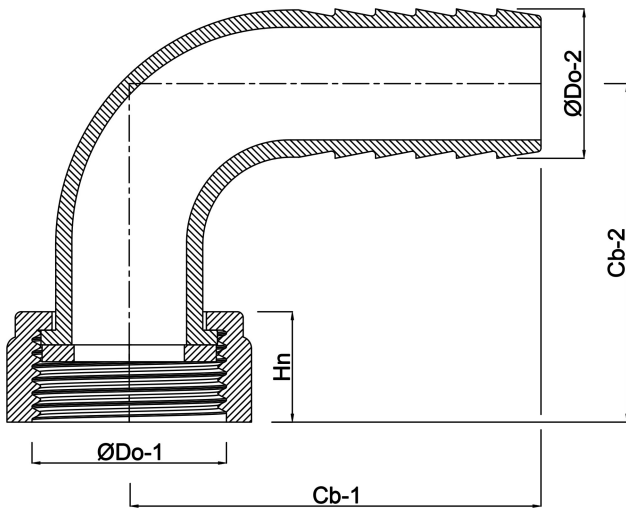

Profec 2/3
Winkelschlauchverschraubung
90° Messing 1" x 20 mm
Überwurfmutter IG x
Schlauchtülle Typ
Flachdichtend (0423363)

REBER
Bewässerungssysteme

TECHNISCHE DATEN

Typ	Flachdichtend
Werkstoff	Messing
Material Dichtung	EPDM
Anschluss	Überwurfmutter IG x Schlauchtülle
Max. Temperatur	120 °C
Max. Temp.	120 °C
Maß	1" x 20 mm

ABMESSUNGEN

Cb-1	50.5 mm
Cb-2	28.5 mm
F-1	11 mm
Hn	11 mm
P-1	26 mm
ØDi-1	1 "
ØDo-2	20 mm
β	90 °

Generiert am: 23.05.2026

Reber Beregnung GmbH
Gottlieb Daimler Str. 2
67227 Frankenthal
Deutschland
+49 (0) 6233 3772 - 0
info@reberberegnung.de
<http://www.reberberegnung.de>

REBER
Bewässerungssysteme