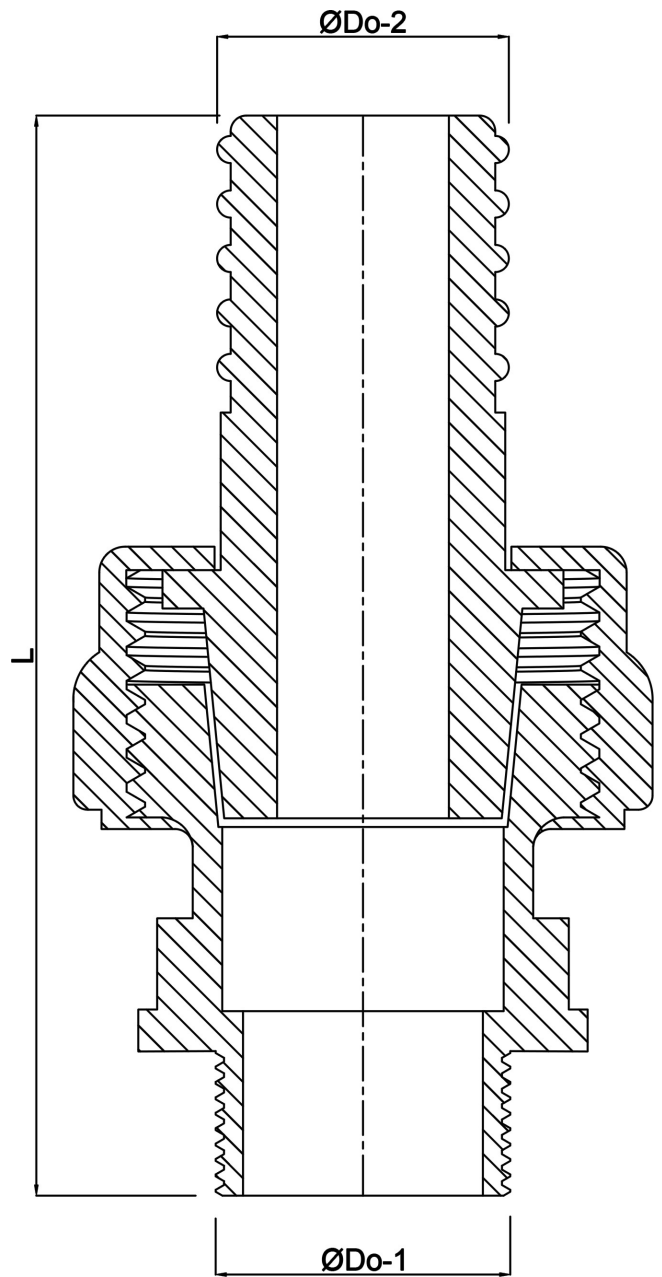

**Verschraubung PA (Nylon) 1" x
32 mm Außengewinde x
Schlauchtülle 16bar Weiß
(0440573)**

REBER
Bewässerungssysteme

TECHNISCHE DATEN

Farbe	Weiß
Werkstoff	PA (Nylon)
Anschluss	Außengewinde x Schlauchtülle
Max. Temperatur	80 °C
Arbeitsdruck	16 bar
Max. Temp.	80 °C
Maß	1" x 32 mm
Länge	95 mm
Außen ø	55 mm

ABMESSUNGEN

F-1	12 mm
K-1	55 mm
L	95 mm
ØDo-1	1 "
ØDo-2	32 mm

Generiert am: 13.03.2026

Reber Beregnung GmbH
Gottlieb Daimler Str. 2
67227 Frankenthal
Deutschland
+49 (0) 6233 3772 - 0
info@reberberegnung.de
<http://www.reberberegnung.de>