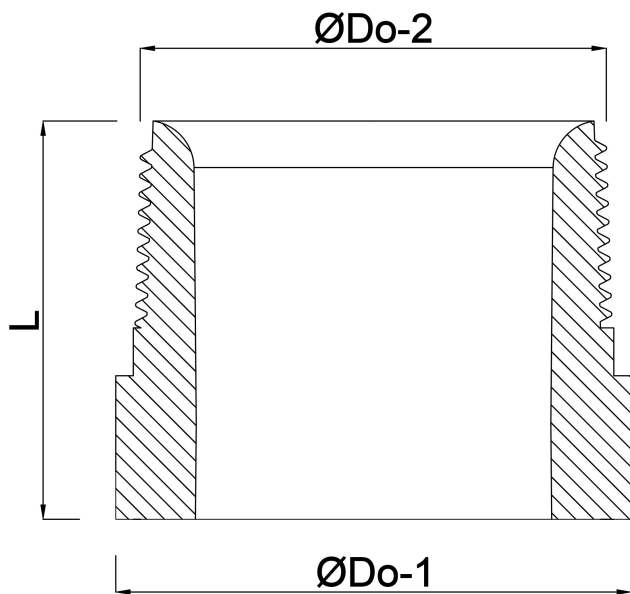

**Profec Nr. 23B Nippel Edelstahl  
316 4" Außengewinde x  
Stumpfschweißung 8bar 80  
mm (0080754)**

**REBER**  
Bewässerungssysteme

# TECHNISCHE DATEN

Werkstoff	Edelstahl 316
Anschluss	Außengewinde x Stumpfschweißung
Fitting Nr.	Nr. 23B
Arbeitsdruck	8 bar
Maß	4"
Länge	80 mm

# ABMESSUNGEN

L	80 mm
ØDo-1	114.3 mm
ØDo-2	4 "

**Generiert am: 22.05.2026**

Reber Beregnung GmbH  
Gottlieb Daimler Str. 2  
67227 Frankenthal  
Deutschland  
+49 (0) 6233 3772 - 0  
[info@reberberegnung.de](mailto:info@reberberegnung.de)  
<http://www.reberberegnung.de>