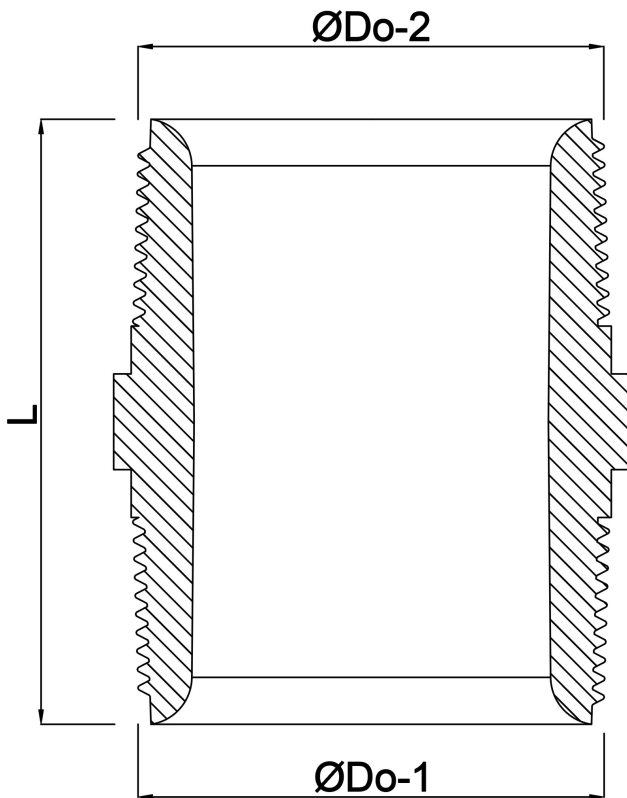

Profec Nr. 280 Nippel Messing 3/4" Außengewinde 30bar (0710379)

REBER
Bewässerungssysteme

TECHNISCHE DATEN

Werkstoff	Messing
Anschluss	Außengewinde
Fitting Nr.	Nr. 280
Maß	3/4"
Arbeitsdruck	30 bar
Max. Temp.	120 °C

ABMESSUNGEN

F-1	14 mm
F-2	14 mm
K-1	27 mm
L	38 mm
ØDo-1	3/4 "
ØDo-2	3/4 "

Generiert am: 24.05.2026

Reber Beregnung GmbH
Gottlieb Daimler Str. 2
67227 Frankenthal
Deutschland
+49 (0) 6233 3772 - 0
info@reberberegnung.de
<http://www.reberberegnung.de>