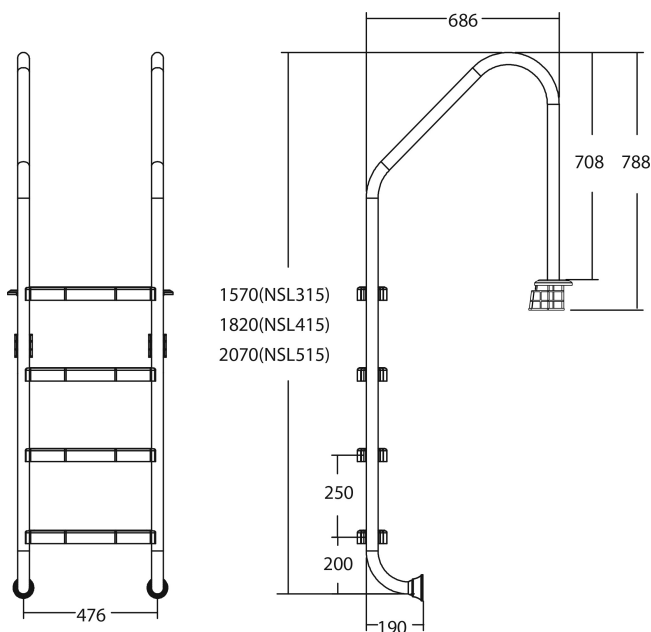

# Flotide Tiefenbeckenleiter Edelstahl 316 Typ breites Modell 4 Trittstufen (7026930)

**FLOTIDE**

**REBER**  
Bewässerungssysteme

# TECHNISCHE DATEN

Typ breites Modell

Werkstoff Edelstahl 316

Trittstufen 4

## PRODUKTINFORMATIONEN

Die Flotide-Poolleiter (breites Modell) ist 496 mm hinter der Poolkante angebracht. Alle Leitern sind mit einem Anti-Rutsch-Pad ausgestattet.

**Generiert am: 10.03.2026**

Reber Beregnung GmbH  
Gottlieb Daimler Str. 2