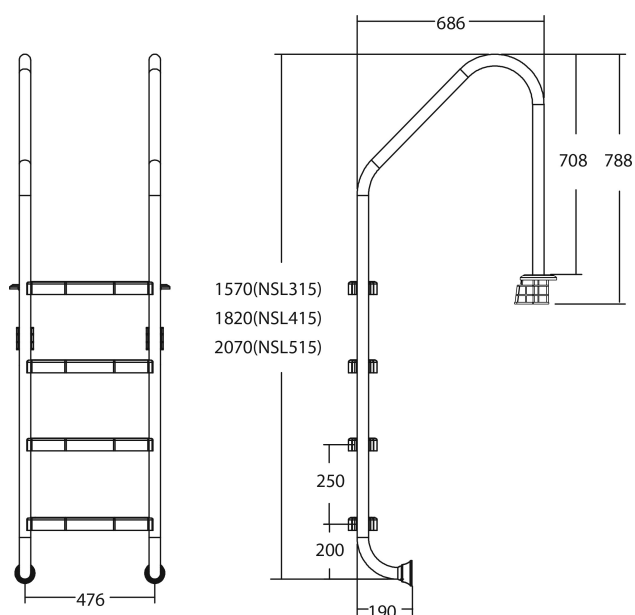

Flotide Tiefenbeckenleiter Edelstahl 316 Typ breites Modell 4 Trittstufen (7026930)

FLOTIDE

REBER
Bewässerungssysteme

TECHNISCHE DATEN

Typ breites Modell

Werkstoff Edelstahl 316

Trittstufen 4

PRODUKTINFORMATIONEN

Die Flotide-Poolleiter (breites Modell) ist 496 mm hinter der Poolkante angebracht. Alle Leitern sind mit einem Anti-Rutsch-Pad ausgestattet.

Generiert am: 26.05.2026

Reber Beregnung GmbH
Gottlieb Daimler Str. 2