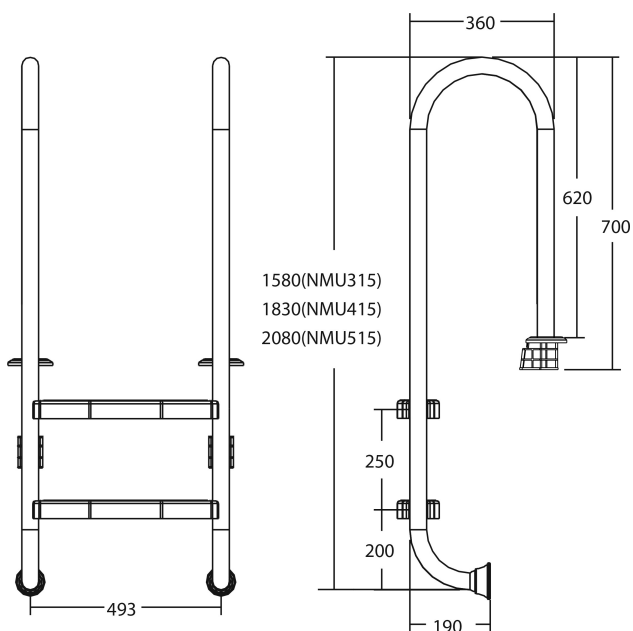

Flotide Tiefenbeckenleiter Edelstahl 316 Typ schlankes Modell 3 Trittstufen (7026917)

FLOTIDE

REBER
Bewässerungssysteme

TECHNISCHE DATEN

Typ schlankes Modell

Werkstoff Edelstahl 316

Trittstufen 3

PRODUKTINFORMATIONEN

Die Flotide-Poolleiter (kleines Modell) ist 170 mm hinter der Poolkante angebracht. Alle Leitern sind mit einem Anti-Rutsch-Pad ausgestattet.

Generiert am: 26.05.2026

Reber Beregnung GmbH
Gottlieb Daimler Str. 2