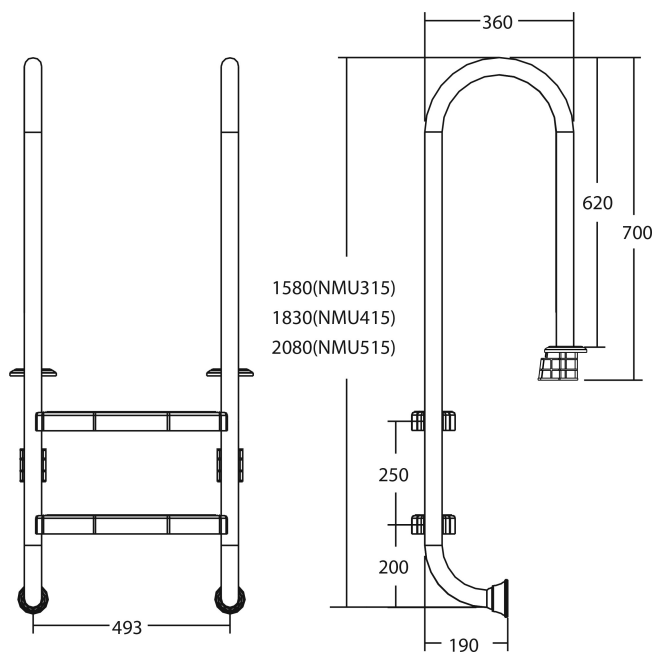

# Flotide Tiefenbeckenleiter Edelstahl 316 Typ schlankes Modell 3 Trittstufen (7026917)

**FLOTIDE**

**REBER**  
Bewässerungssysteme

# TECHNISCHE DATEN

Typ schlankes Modell

Werkstoff Edelstahl 316

Trittstufen 3

## PRODUKTINFORMATIONEN

Die Flotide-Poolleiter (kleines Modell) ist 170 mm hinter der Poolkante angebracht. Alle Leitern sind mit einem Anti-Rutsch-Pad ausgestattet.

**Generiert am: 10.03.2026**

**REBER**  
Bewässerungssysteme