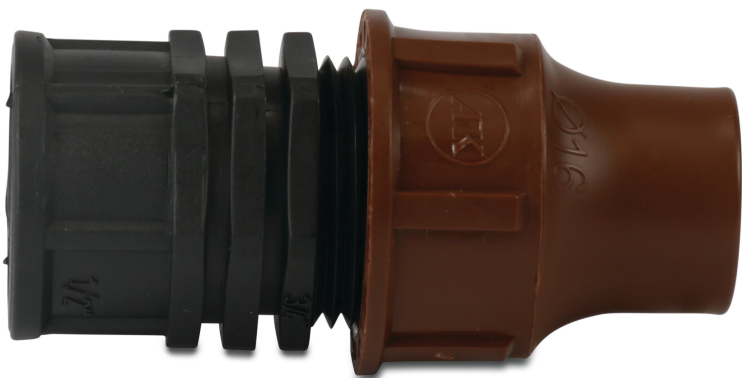

**Kupplung PP 16 mm x 3/4" lock
x Innengewinde 6bar Braun
Typ BF-62-75 lock (7021552)**

REBER
Bewässerungssysteme

TECHNISCHE DATEN

Farbe	Braun
Werkstoff	PP
Anschluss	lock x Innengewinde
Arbeitsdruck	6 bar
Typ	BF-62-75 lock
Maß	16 mm x 3/4"
Länge	72,5 mm