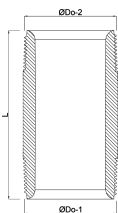

Profec Nr. 23 Rohrnippel Stahl Schwarz 1 1/4" Außengewinde 16bar 80 mm (1165080)

REBER
Bewässerungssysteme

TECHNISCHE DATEN

Werkstoff	Stahl Schwarz
Anschluss	Außengewinde
DIN Norm	DIN 2982
Fitting Nr.	Nr. 23
Arbeitsdruck	16 bar
Maß	1 1/4"
Länge	80 mm

ABMESSUNGEN

L	80 mm
ØDi-1	36 mm
ØDi-2	36 mm
ØDo-1	1 1/4 "
ØDo-2	1 1/4 "

Generiert am: 14.03.2026

Reber Beregnung GmbH
Gottlieb Daimler Str. 2
67227 Frankenthal
Deutschland
+49 (0) 6233 3772 - 0
info@reberberegnung.de
<http://www.reberberegnung.de>