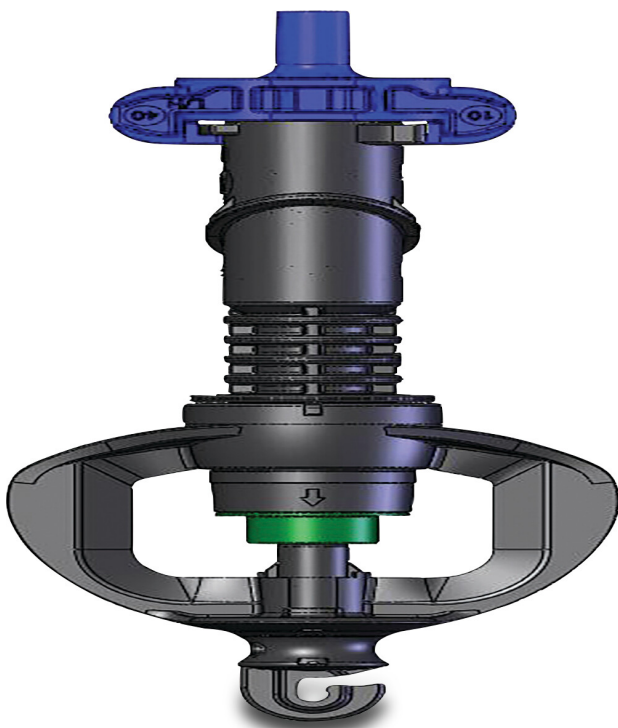

Netafim Bügeldüse Kunststoff 40ltr/h Typ Supernet UD (7041992)

 **NETAFIM**[™]
NETHERLANDS

REBER
Bewässerungssysteme

TECHNISCHE DATEN

Typ Supernet UD

Werkstoff Kunststoff

Kapazität 40 ltr/h

Empf. Druck 1,5 - 4,0 bar