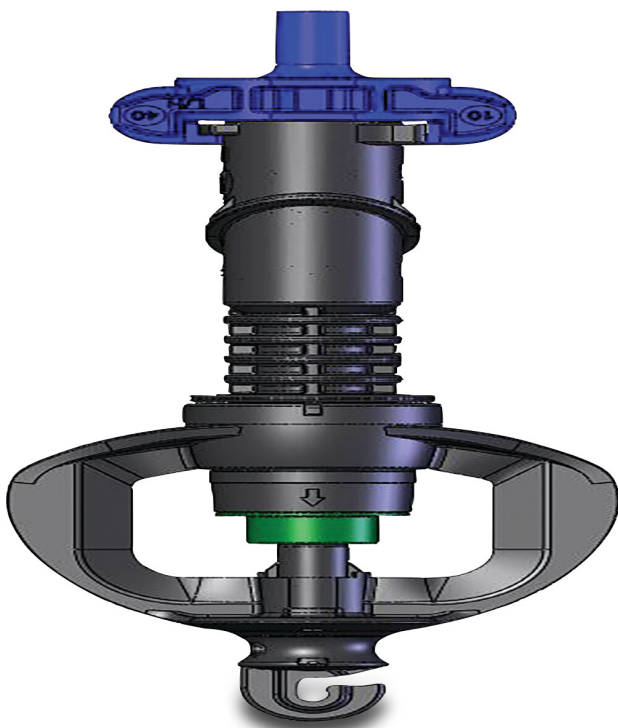

Netafim Bügeldüse Kunststoff 40ltr/h Typ Supernet UD (7041992)

 **NETAFIM**[™]
NETHERLANDS

REBER
Bewässerungssysteme

TECHNISCHE DATEN

Typ	Supernet UD
-----	-------------

Werkstoff	Kunststoff
-----------	------------

Kapazität	40 ltr/h
-----------	----------

Empf. Druck	1,5 - 4,0 bar
-------------	---------------

Generiert am: 27.05.2026

Reber Beregnung GmbH
Gottlieb Daimler Str. 2
67227 Frankenthal
Deutschland
+49 (0) 6233 3772 - 0
info@reberberegnung.de
<http://www.reberberegnung.de>

REBER
Bewässerungssysteme