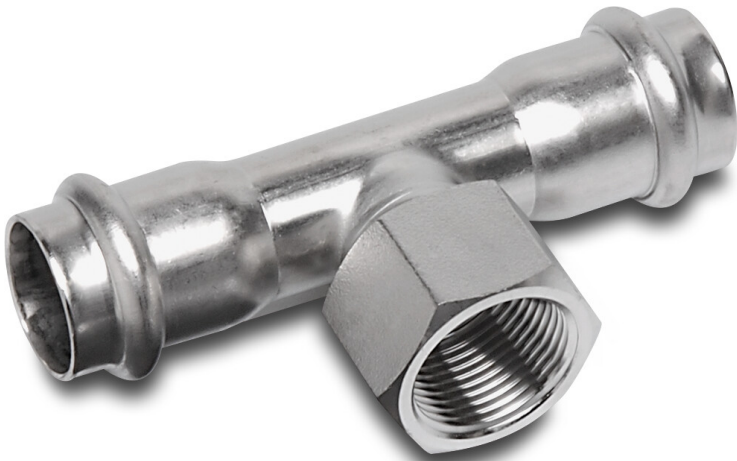

**Bonfix T-Stück 90° Edelstahl  
316L 28 mm x 3/4" x 28 mm  
Pressmuffe x Innengewinde x  
Pressmuffe KIWA (0085222)**

**bonfix**<sup>®</sup>  
the fitting factory

**REBER**  
Bewässerungssysteme

# TECHNISCHE DATEN

Werkstoff	Edelstahl 316L
Zulassung	KIWA
Anschluss	Pressmuffe x Innengewinde x Pressmuffe
Maß	28 mm x 3/4" x 28 mm

**Generiert am: 06.03.2026**

Reber Beregnung GmbH  
Gottlieb Daimler Str. 2  
67227 Frankenthal  
Deutschland  
+49 (0) 6233 3772 - 0  
[info@reberberegnung.de](mailto:info@reberberegnung.de)  
<http://www.reberberegnung.de>