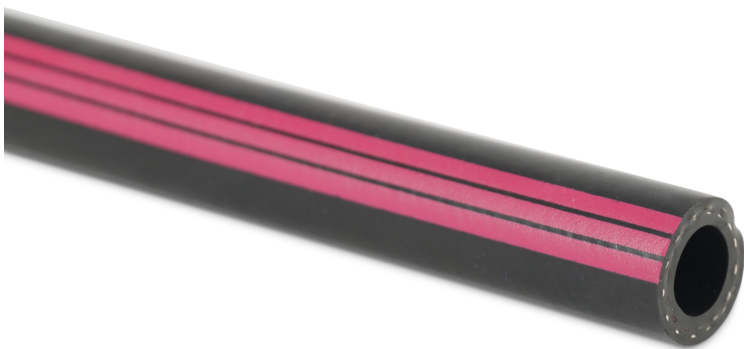

**Profec Schlauch EPDM 19 mm x  
28,0 mm x 4,5 mm 20bar  
Schwarz/Rot 20m Typ 5-Stern  
(7019380)**

**REBER**  
Bewässerungssysteme

# TECHNISCHE DATEN

Farbe Schwarz/Rot

Typ 5-Stern

Werkstoff EPDM

Temperaturbereich -30°C - 100°C

Berstdruck 60 bar

Arbeitsdruck 20 bar

Maß 19 mm x 28,0 mm

Länge 20 m

Innen ø 19 mm

Außen ø 28,0 mm

Biegeradius 130 mm

Wandstärke 4,5 mm

## PRODUKTINFORMATIONEN

Profec 5-Star ist der beste Mehrzweck-Gummischlauch für alle Anwendungen im Bau- und Reinigungsbereich zum besten Preis-Leistungs-Verhältnis auf professioneller Basis angeboten. Dieser Schlauch ist die preiswerte Alternative zu den Contitech Trix Rotstrahl und Euro Trix, die Sie ebenfalls in unserem Sortiment finden.