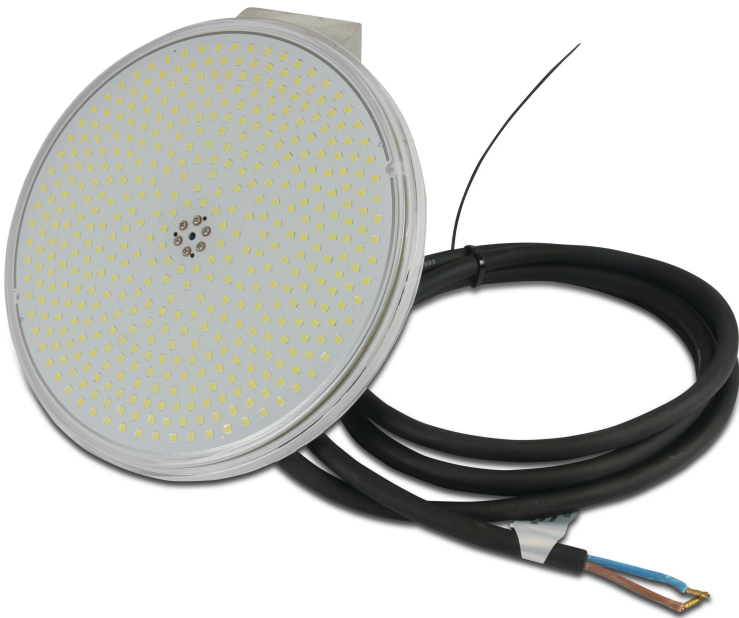

Flotide Ersatz Schwimmbadlampe LED 12VAC Par 56 RGB 35W (7030301)

FLOTIDE

REBER
Bewässerungssysteme

TECHNISCHE DATEN

Modell Par 56

Spannung 12VAC

Außen ø 177 mm

Farbe LEDs RGB

Kapazität (Watt) 35 W

Anzahl LED 441

Generiert am: 10.03.2026

Reber Beregnung GmbH
Gottlieb Daimler Str. 2
67227 Frankenthal
Deutschland
+49 (0) 6233 3772 - 0
info@reberberegnung.de
<http://www.reberberegnung.de>

REBER
Bewässerungssysteme