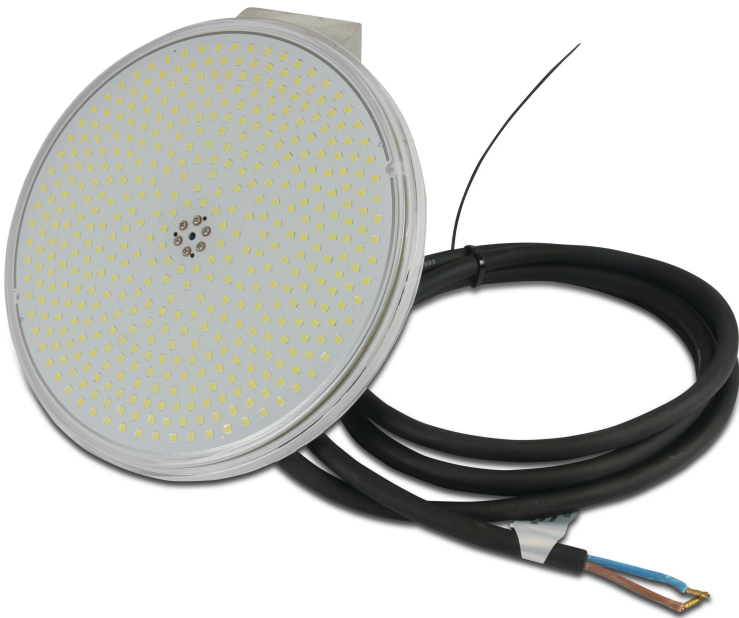

Flotide Ersatz Schwimmbadlampe LED 12VAC Par 56 RGB 35W (7030301)

FLOTIDE

REBER
Bewässerungssysteme

TECHNISCHE DATEN

Modell Par 56

Spannung 12VAC

Außen ø 177 mm

Farbe LEDs RGB

Kapazität (Watt) 35 W

Anzahl LED 441

Generiert am: 26.05.2026

Reber Beregnung GmbH
Gottlieb Daimler Str. 2
67227 Frankenthal
Deutschland
+49 (0) 6233 3772 - 0
info@reberberegnung.de
<http://www.reberberegnung.de>

REBER
Bewässerungssysteme