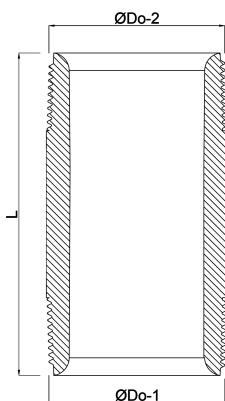

Profec Nr. 23 Rohrnippel Stahl Schwarz 3/4" Außengewinde 16bar 80 mm (1163080)

REBER
Bewässerungssysteme

TECHNISCHE DATEN

Werkstoff	Stahl Schwarz
Anschluss	Außengewinde
DIN Norm	DIN 2982
Fitting Nr.	Nr. 23
Arbeitsdruck	16 bar
Maß	3/4"
Länge	80 mm

ABMESSUNGEN

L	80 mm
ØDo-1	3/4 "
ØDo-2	3/4 "

Generiert am: 14.03.2026

Reber Beregnung GmbH
Gottlieb Daimler Str. 2
67227 Frankenthal
Deutschland
+49 (0) 6233 3772 - 0
info@reberberegnung.de
<http://www.reberberegnung.de>